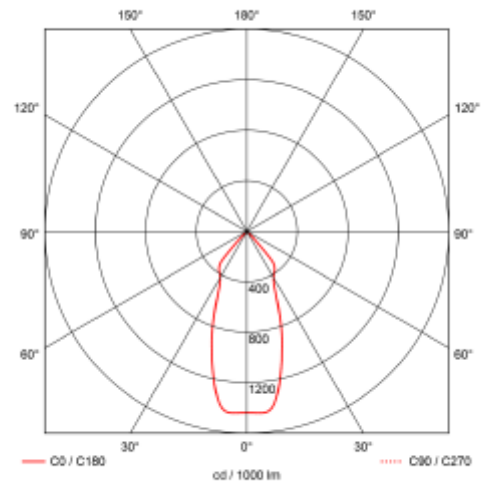

PRODUCT SHEET

Ceto Fixed

Art. no: 28927-2-36-2

Ledpro
by NORLUX

Ceto Fixed

92mm

A

SPECIFICATIONS

Systemeffekt [W]:	15W
Fargetemperatur [K]:	2700K
Fargegjengivelse [CRI/Ra]:	90
Lumen ut (lm):	1015lm
Lumen LED (tc=25):	1100lm
Optikk:	Klar
Dimmetype:	Fasekutt
Flimmerfri:	Ja
Spenning [V]:	230V 50Hz
Tilkobling:	Hurtigkobling
Montering:	Innfelt, Tak
Utsparring [mm]:	Ø92mm
Forventet Levetid :	L80B10: 100 000h
Lumen/W:	67lm/W
Fargetoleranse [SDCM]:	3
Farge :	Sort
Høyde [mm]:	90mm
Diameter [mm]:	98mm
Vekt [kg]:	0,25kg
Monteres rett i isolasjon:	No