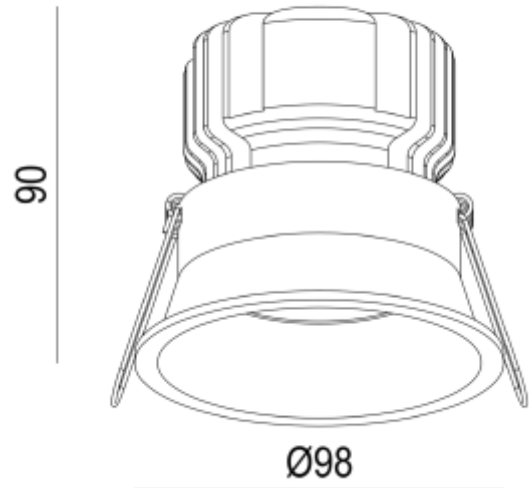

PRODUCT SHEET

Ceto Fixed

Art. no: 28927-2-36-2

Ledpro
by NORLUX

Ceto Fixed

92mm

A

SPECIFICATIONS

Systemeffekt [W]:	15W
Fargetemperatur [K]:	2700K
Fargegjengivelse [CRI/Ra]:	90
Lumen ut (lm):	1015lm
Lumen LED (tc=25):	1100lm
Optikk:	Klar
Dimmetype:	Fasekutt
Flimmerfri:	Ja
Spenning [V]:	230V 50Hz
Tilkobling:	Hurtigkobling
Montering:	Innfelt, Tak
Utsparring [mm]:	Ø92mm
Forventet Levetid :	L80B10: 100 000h
Lumen/W:	67lm/W
Fargetoleranse [SDCM]:	3
Farge :	Sort
Høyde [mm]:	90mm
Diameter [mm]:	98mm
Vekt [kg]:	0,25kg
Monteres rett i isolasjon:	No

Ceto Fixed er en downlight på 15W med inntrukket lyskilde, 36° lysspredning og IP44. Ceto Fixed er det naturlige valget der man ønsker et eksklusivt uttrykk som gir et behagelig og godt lys. Leveres med fasekutt driver.