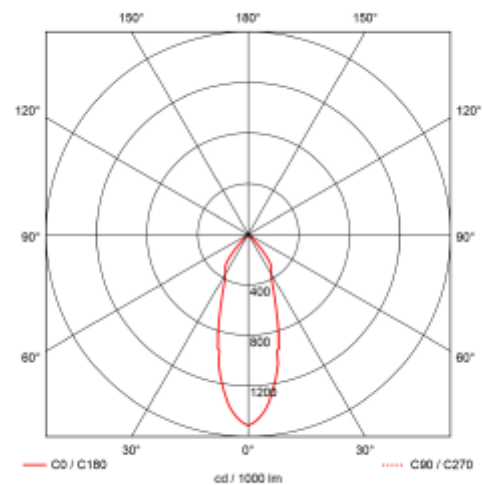

PRODUCT SHEET

Tigrus 360° Square

Art. no: 26927-D2W-36-2

Ledpro
by NORLUX

Tigrus 360° Square

 80-83mm

A

SPECIFICATIONS

| | |
|----------------------------|-----------------------------|
| Systemeffekt [W]: | 8W |
| Fargetemperatur [K]: | 3000-1800K D2W |
| Fargegjengivelse [CRI/Ra]: | 95 |
| Lumen ut (lm): | 495lm |
| Lumen LED (tc=25): | 550lm |
| Spredningsvinkel [°]: | 36° |
| Optikk: | Klar |
| Dimmetype: | Fasekutt |
| Flimmerfri: | Ja |
| Spenning [V]: | 230V 50Hz |
| Tilkobling: | Hurtigkobling |
| Montering: | Innfelt, Tak |
| Utsparring [mm]: | Ø80-Ø83mm |
| Lumen/W: | 61lm/W |
| Fargetoleranse [SDCM]: | 3 |
| Farge : | Sort |
| Lengde [mm]: | 95mm |
| Høyde [mm]: | 47mm |
| Bredde [mm]: | 95mm |
| Monteres rett i isolasjon: | Yes, recessed in insulation |

Tigrus 360° Square downlight CRI>95 kan monteres rett i isolasjon. Det 360° roterbare lyshodet gir mulighet til å vippe lysstrålene opp til 25 grader i alle retninger. Tilgjengelig i 2700K og Dim2Warm. IP44. Downlighten er enkel å installere, uten behov for skrutrekkere. Utsparring 80-83mm.