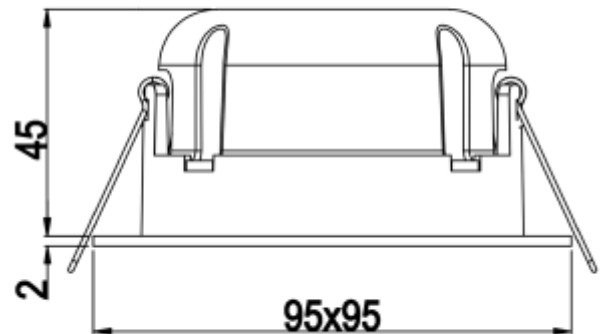

PRODUCT SHEET

Tigrus 360° Square

Art. no: 26927-D2W-36-2

Ledpro
by NORLUX

Tigrus 360° Square

 80-83mm

A

SPECIFICATIONS

| | |
|----------------------------|-----------------------------|
| Systemeffekt [W]: | 8W |
| Fargetemperatur [K]: | 3000-1800K D2W |
| Fargegjengivelse [CRI/Ra]: | 95 |
| Lumen ut (lm): | 495lm |
| Lumen LED (tc=25): | 550lm |
| Spredningsvinkel [°]: | 36° |
| Optikk: | Klar |
| Dimmetype: | Fasekutt |
| Flimmerfri: | Ja |
| Spenning [V]: | 230V 50Hz |
| Tilkobling: | Hurtigkobling |
| Montering: | Innfelt, Tak |
| Utsparring [mm]: | Ø80-Ø83mm |
| Lumen/W: | 61lm/W |
| Fargetoleranse [SDCM]: | 3 |
| Farge : | Sort |
| Lengde [mm]: | 95mm |
| Høyde [mm]: | 47mm |
| Bredde [mm]: | 95mm |
| Monteres rett i isolasjon: | Yes, recessed in insulation |

Tigrus 360° Square downlight CRI>95 kan monteres rett i isolasjon. Det 360° roterbare lyshodet gir mulighet til å vippe lysstrålene opp til 25 grader i alle retninger. Tilgjengelig i 2700K og Dim2Warm. IP44. Downlighten er enkel å installere, uten behov for skrutrekkere. Utsparring 80-83mm.