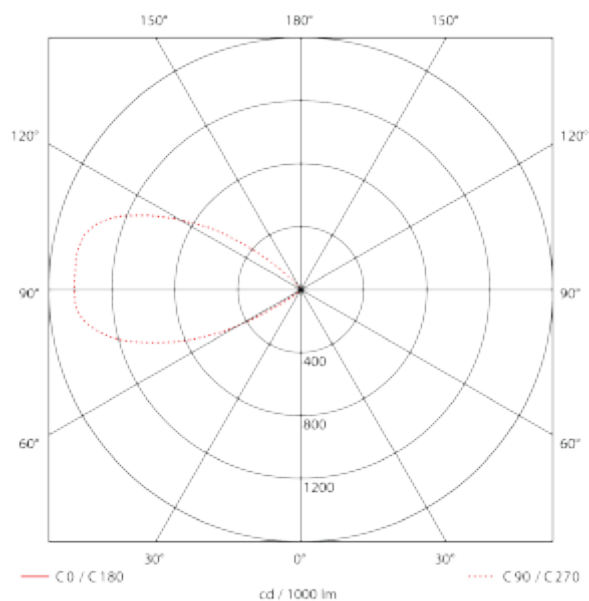

PRODUCT SHEET

Regor 600lm 830 25° 6W Brushed Steel

Art. no: 2565-25-1

Ledpro
by NORLUX

Regor 600lm 830 25° 6W Brushed Steel

D2100 尺寸图

Utendørs spotlight for innfelling i bakken. Regor kan tiltes 15°, slik at den også kan stilles inn for å belyse for eksempel trær eller busker. Utførelse i børstet stål gir et solid inntrykk.

A

SPECIFICATIONS

Systemeffekt [W]:	6W
Fargetemperatur [K]:	3000K
Fargegjengivelse [CRI/Ra]:	80
Lumen LED (tc=25):	600lm
Spredningsvinkel [°]:	25°
Optikk:	Klar
Dimmetype:	Fasekutt
Spennning [V]:	230V 50Hz
Tilkobling:	Terminal
Montering:	Innfelt, Bakke
Lumen/W:	38lm/W
Farge :	Børstet Stål
Høyde [mm]:	155mm
Bredde [mm]:	120mm
Vekt [kg]:	0,9kg