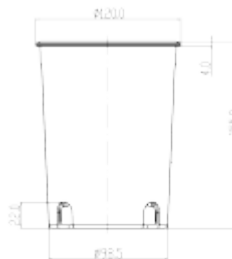

PRODUCT SHEET

Regor 600lm 830 25° 6W Brushed Steel

Art. no: 2565-25-1

Ledpro
by NORLUX

Regor 600lm 830 25° 6W Brushed Steel

D2100 尺寸图

Utendørs spotlight for innfelling i bakken. Regor kan tiltes 15°, slik at den også kan stilles inn for å belyse for eksempel trær eller busker. Utførelse i børstet stål gir et solid inntrykk.

A

SPECIFICATIONS

Systemeffekt [W]:	6W
Fargetemperatur [K]:	3000K
Fargegjengivelse [CRI/Ra]:	80
Lumen LED (tc=25):	600lm
Spredningsvinkel [°]:	25°
Optikk:	Klar
Dimmetype:	Fasekutt
Spennning [V]:	230V 50Hz
Tilkobling:	Terminal
Montering:	Innfelt, Bakke
Lumen/W:	38lm/W
Farge :	Børstet Stål
Høyde [mm]:	155mm
Bredde [mm]:	120mm
Vekt [kg]:	0,9kg