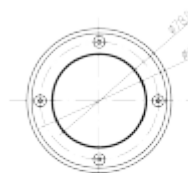

PRODUCT SHEET

Regor 600lm 830 25° 6W Brushed Steel

Art. no: 2565-25-1

Ledpro
by NORLUX

Regor 600lm 830 25° 6W Brushed Steel

D2100 尺寸图

Utendørs spotlight for innfelling i bakken. Regor kan tiltes 15°, slik at den også kan stilles inn for å belyse for eksempel trær eller busker. Utførelse i børstet stål gir et solid inntrykk.

A

SPECIFICATIONS

Systemeffekt [W]:	6W
Fargetemperatur [K]:	3000K
Fargegjengivelse [CRI/Ra]:	80
Lumen LED (tc=25):	600lm
Spredningsvinkel [°]:	25°
Optikk:	Klar
Dimmetype:	Fasekutt
Spennning [V]:	230V 50Hz
Tilkobling:	Terminal
Montering:	Innfelt, Bakke
Lumen/W:	38lm/W
Farge :	Børstet Stål
Høyde [mm]:	155mm
Bredde [mm]:	120mm
Vekt [kg]:	0,9kg