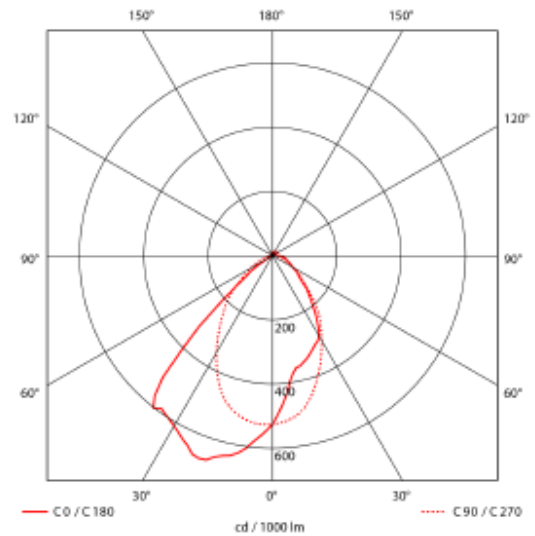

## PRODUCT SHEET

Naos 120lm 830 1,5W BK

Art. no: 2550-45-2

**Ledpro**  
by NORLUX

### SPECIFICATIONS

Systemeffekt [W]:	1,5W
Fargetemperatur [K]:	3000K
Fargegjengivelse [CRI/Ra]:	80
Lumen ut (lm):	71lm
Lumen LED (tc=25):	120lm
Spredningsvinkel [°]:	45°
Optikk:	Klar
Dimmetype:	Ingen
Spenning [V]:	230V 50Hz
Tilkobling:	Terminal
Montering:	Innfelt, Vegg
Lumen/W:	47lm/W
Farge :	Sort
Lengde [mm]:	80mm
Høyde [mm]:	80mm
Bredde [mm]:	36mm
Vekt [kg]:	0,11kg