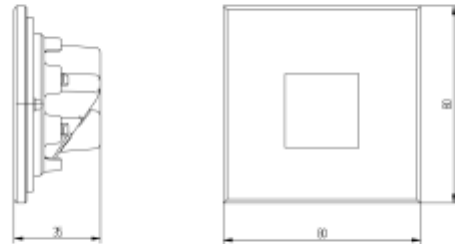

PRODUCT SHEET

Naos 120lm 830 1,5W BK

Art. no: 2550-45-2

Ledpro
by NORLUX

Naos 120lm 830 1,5W BK

A+

SPECIFICATIONS

Systemeffekt [W]:	1,5W
Fargetemperatur [K]:	3000K
Fargegjengivelse [CRI/Ra]:	80
Lumen ut (lm):	71lm
Lumen LED (tc=25):	120lm
Spredningsvinkel [°]:	45°
Optikk:	Klar
Dimmetype:	Ingen
Spenning [V]:	230V 50Hz
Tilkobling:	Terminal
Montering:	Innfelt, Vegg
Lumen/W:	47lm/W
Farge :	Sort
Lengde [mm]:	80mm
Høyde [mm]:	80mm
Bredde [mm]:	36mm
Vekt [kg]:	0,11kg