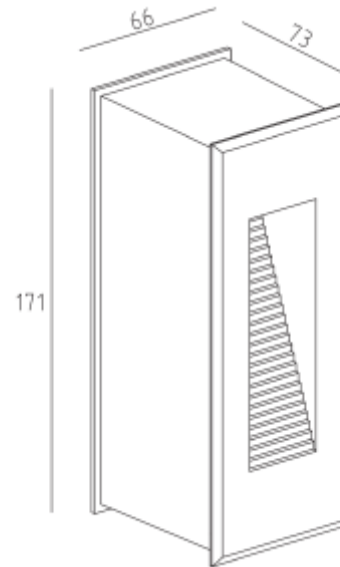

PRODUCT SHEET

Wall 3x1W 830 20° Antracite

Art. no: 2513-LED

Ledpro
by NORLUX

Wall 3x1W 830 20° Antracite

SPECIFICATIONS

Lyskilde :	LED (innebygget)
Systemeffekt [W]:	3W
Fargetemperatur [K]:	3000K
Fargegjengivelse [CRI/Ra]:	80
Lumen ut (lm):	100lm
Lumen LED (tc=25):	150lm
Spredningsvinkel [°]:	20
Spenning [V]:	230V 50Hz
Tilkobling:	Kabel 0.2m
Montering:	Innfelt, Vegg
Forventet Levetid :	50 000h
Farge :	Antrasitt
Lengde [mm]:	73mm
Høyde [mm]:	171mm
Bredde [mm]:	66mm

Wall vegglampe er en liten og kompakt utelampe som kombinerer moderne og diskret design, perfekt for ethvert utendørsområde. Med sin elegante antrasittfarge og robuste konstruksjon i aluminium, garanterer den både stil og lang holdbarhet. Lampen utstråler et behagelig lys på 100 lumen har en spredningsvinkel på 20°. Dens varme fargetemperatur på 3000K setter en koselig atmosfære samtidig som fungerer godt for uteområdet. IP65-klassifiseringen tåler den godt tøffe værforhold. Lampen leveres med integrert LED-lyskilden er både effektivitet og holdbarhet sikret og en forventet levetid på hele 50 000 timer. Lampen har dimensjonene - 73 mm i lengde, 66 mm i bredde og 171 mm i høyde.