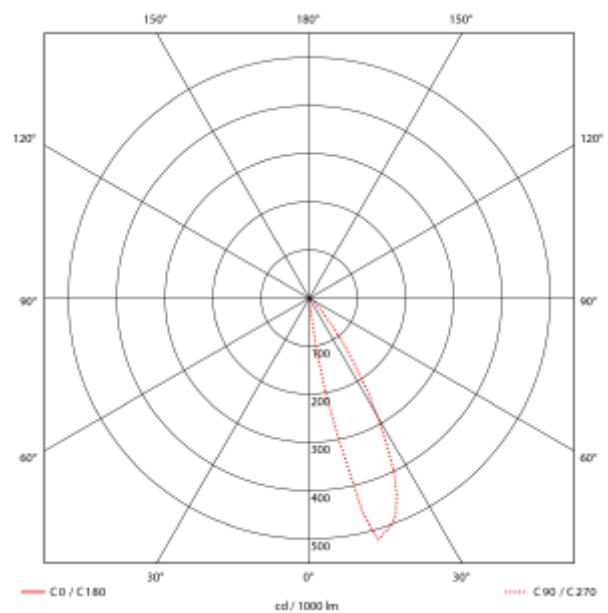

PRODUCT SHEET

Wall 3x1W 830 20° Antracite

Art. no: 2513-LED

Ledpro
by NORLUX

Wall 3x1W 830 20° Antracite

SPECIFICATIONS

Lyskilde :	LED (innebygget)
Systemeffekt [W]:	3W
Fargetemperatur [K]:	3000K
Fargegjengivelse [CRI/Ra]:	80
Lumen ut (lm):	100lm
Lumen LED (tc=25):	150lm
Spredningsvinkel [°]:	20
Spenning [V]:	230V 50Hz
Tilkobling:	Kabel 0.2m
Montering:	Innfelt, Vegg
Forventet Levetid :	50 000h
Farge :	Antrasitt
Lengde [mm]:	73mm
Høyde [mm]:	171mm
Bredde [mm]:	66mm

Wall vegglampe er en liten og kompakt utelampe som kombinerer moderne og diskret design, perfekt for ethvert utendørsområde. Med sin elegante antrasittfarge og robuste konstruksjon i aluminium, garanterer den både stil og lang holdbarhet. Lampen utstråler et behagelig lys på 100 lumen har en spredningsvinkel på 20°. Dens varme fargetemperatur på 3000K setter en koselig atmosfære samtidig som fungerer godt for uteområdet. IP65-klassifiseringen tåler den godt tøffe værforhold. Lampen leveres med integrert LED-lyskilden er både effektivitet og holdbarhet sikret og en forventet levetid på hele 50 000 timer. Lampen har dimensjonene - 73 mm i lengde, 66 mm i bredde og 171 mm i høyde.