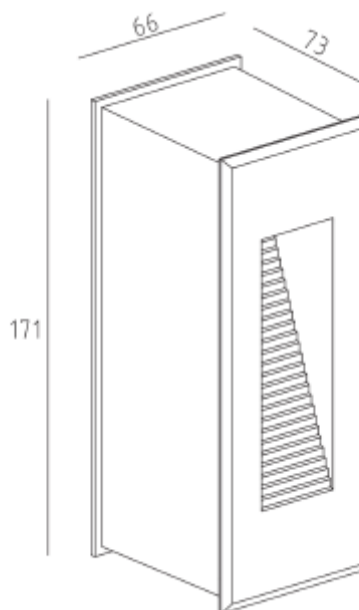

## FDV SPEC SHEET

Wall 3x1W 830 20° Antracite

Art. no: 2513-LED

Ledpro  
by NORLUX

# Wall 3x1W 830 20° Antracite

Art. no: 2513-LED

### PRODUKT

IP-grad:	IP65
Forventet Levetid :	50 000
Farge :	Antrasitt
Lengde [mm]:	73
Høyde [mm]:	171
Bredde [mm]:	66
Hoved Materiale:	Aluminium