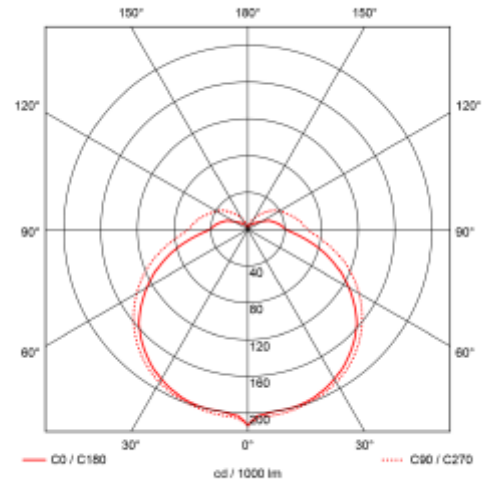

# Exilis II dim

Vår nye LED-lyslister med innebygd driver gjør monteringen til en lek. Exilis II kan kobles sammen uten bruk av verktøy, kun ved å klikke lyslistene sammen. Ulike lengder kan kobles sammen for å oppnå ønsket lengde. Exilis II leveres med opal avskjerming og i to ulike fargetemperaturer, 3000K og 4000K. Max 500W i ett strekk.

### SPECIFICATIONS

Systemeffekt [W]:	10W
Fargetemperatur [K]:	3000K
Fargegjengivelse [CRI/Ra]:	80
Lumen LED (tc=25):	1100lm
Spredningsvinkel [°]:	120°
Optikk:	Opal
Dimmetype:	Fasekutt
Spenning [V]:	230V 50Hz
Tilkobling:	Exilis II 3-pin kontakt
Forventet Levetid :	L80B10: 100 000h
Lumen/W:	110lm/W
Farge :	Hvit
Lengde [mm]:	572mm
Høyde [mm]:	30mm
Bredde [mm]:	22mm