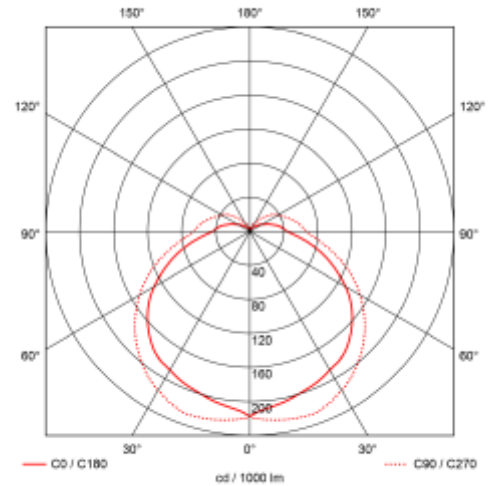

# Exilis II dim

Vår nye LED-lyslister med innebygd driver gjør monteringen til en lek. Exilis II kan kobles sammen uten bruk av verktøy, kun ved å klikke lyslistene sammen. Ulike lengder kan kobles sammen for å oppnå ønsket lengde. Exilis II leveres med opal avskjerming og i to ulike fargetemperaturer, 3000K og 4000K. Max 500W i ett strekk.

### SPECIFICATIONS

Systemeffekt [W]:	5W
Fargetemperatur [K]:	3000K
Fargegjengivelse [CRI/Ra]:	80
Lumen LED (tc=25):	550lm
Spredningsvinkel [°]:	120°
Optikk:	Opal
Dimmetype:	Fasekutt
Spennning [V]:	230V 50Hz
Tilkobling:	Exilis II 3-pin kontakt
Forventet Levetid :	L80B10: 100 000h
Lumen/W:	110lm/W
Farge :	Hvit
Lengde [mm]:	295mm
Høyde [mm]:	30mm
Bredde [mm]:	22mm