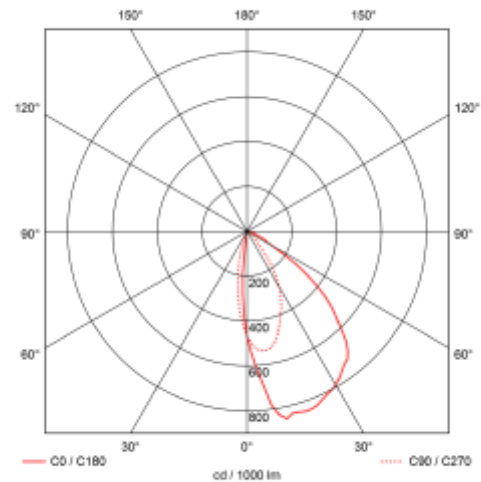

## PRODUCT SHEET

Chara Round 300lm 830 4W Dark Grey

Art. no: 2495-45-7

**Ledpro**  
by NORLUX

# Chara Round 300lm 830 4W Dark Grey

A

### SPECIFICATIONS

Systemeffekt [W]:	4W
Fargetemperatur [K]:	3000K
Fargegjengivelse [CRI/Ra]:	80
Lumen ut (lm):	128lm
Lumen LED (tc=25):	300lm
Spredningsvinkel [°]:	45°
Optikk:	Klar
Dimmetype:	Ingen
Spenning [V]:	230V 50Hz
Tilkobling:	Terminal
Montering:	Utenpåliggende, Vegg
Forventet Levetid :	L80B50: 50 000h
Lumen/W:	32lm/W
Farge :	Mørk grå
Høyde [mm]:	30mm
Bredde [mm]:	100mm
Vekt [kg]:	0,21kg