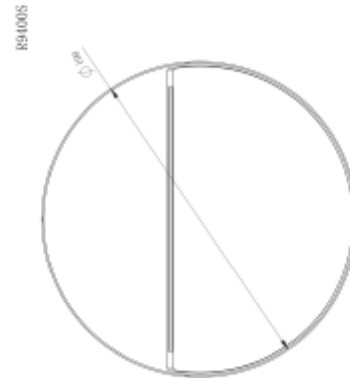

## PRODUCT SHEET

Chara Round 300lm 830 4W Dark Grey

Art. no: 2495-45-7

**Ledpro**  
by NORLUX

# Chara Round 300lm 830 4W Dark Grey

A

### SPECIFICATIONS

Systemeffekt [W]:	4W
Fargetemperatur [K]:	3000K
Fargegjengivelse [CRI/Ra]:	80
Lumen ut (lm):	128lm
Lumen LED (tc=25):	300lm
Spredningsvinkel [°]:	45°
Optikk:	Klar
Dimmetype:	Ingen
Spenning [V]:	230V 50Hz
Tilkobling:	Terminal
Montering:	Utenpåliggende, Vegg
Forventet Levetid :	L80B50: 50 000h
Lumen/W:	32lm/W
Farge :	Mørk grå
Høyde [mm]:	30mm
Bredde [mm]:	100mm
Vekt [kg]:	0,21kg

Denne armaturen har en robust konstruksjon og er laget av formstøpt aluminium og slitesterk antrasittgrå overflate. Chara Round egner seg svært godt til bruk i utvendige trappeoppganger og fasader hvor man ønsker et diskret, indirekte lys.