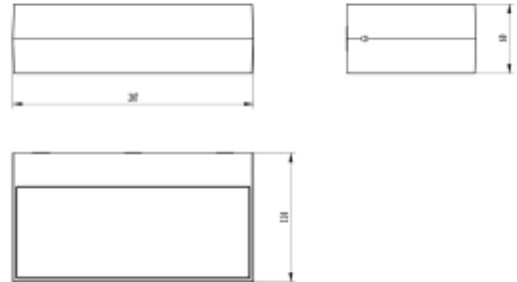

FDV SPEC SHEET

Subra Square 700lm 830 110° 2x4,5W D Grey

Art. no: 2465-110-7

Ledpro
by NORLUX

Subra Square 700lm 830 110° 2x4,5W D Grey

Art. no: 2465-110-7

LYS TEKNISK

Lumen ut (lm):	635
Lumen LED (tc=25):	700
Spredningsvinkel [°]:	110°
Fargetemperatur [K]:	3000
Fargegjengivelse [CRI/Ra]:	80
Fargekode:	830
Optikk:	Opal

FDV SPEC SHEET

Subra Square 700lm 830 110° 2x4,5W D Grey

Art. no: 2465-110-7

PRODUKT

IP-grad:	IP54
Vandal klasse:	IK08
Driftstemperatur [°C]:	-20 - 50
RAL:	RAL7024
Lengde [mm]:	207
Høyde [mm]:	60
Bredde [mm]:	110
Vekt [kg]:	0,83