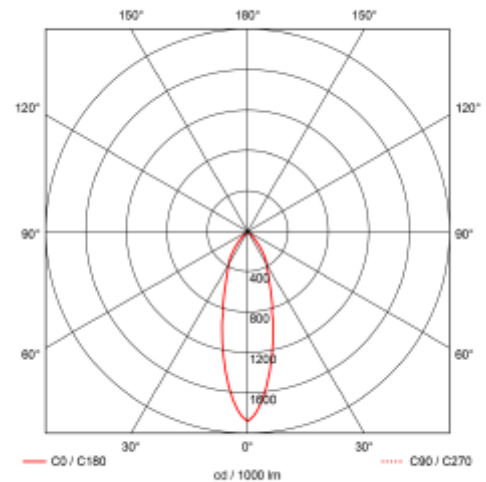

PRODUCT SHEET

Tigrus Fixed
Art. no: 23930-36-3

Ledpro
by NORLUX

Tigrus Fixed

 76-83mm

A⁺

SPECIFICATIONS

Systemeffekt [W]:	7W
Fargetemperatur [K]:	3000K
Fargegjengivelse [CRI/Ra]:	95
Lumen ut (lm):	560lm
Lumen LED (tc=25):	600lm
Spredningsvinkel [°]:	36°
Optikk:	Klar
Dimmetype:	Fasekutt
Flimmerfri:	Ja
Spenning [V]:	230V 50Hz
Tilkobling:	Hurtigkobling
Montering:	Innfelt, Tak
Utsparring [mm]:	Ø76-Ø83mm
Lumen/W:	80lm/W
Fargetoleranse [SDCM]:	3
Farge :	Hvit
Høyde [mm]:	45mm
Bredde [mm]:	95mm
Monteres rett i isolasjon:	Yes, recessed in insulation

Tigrus Fixed er en lavtbyggende downlight som kan monteres direkte i isolasjon. Kan benyttes på badrom i husholdning og kommersiell bruk IP65, CRI>95, utsparring 76-83mm.