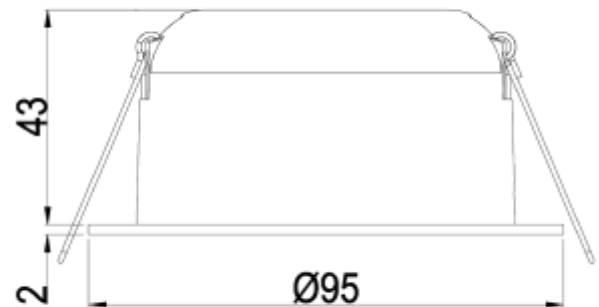

PRODUCT SHEET

Tigrus Fixed
Art. no: 23930-36-3

Ledpro
by NORLUX

Tigrus Fixed

 76-83mm

A⁺

SPECIFICATIONS

Systemeffekt [W]:	7W
Fargetemperatur [K]:	3000K
Fargegjengivelse [CRI/Ra]:	95
Lumen ut (lm):	560lm
Lumen LED (tc=25):	600lm
Spredningsvinkel [°]:	36°
Optikk:	Klar
Dimmetype:	Fasekutt
Flimmerfri:	Ja
Spenning [V]:	230V 50Hz
Tilkobling:	Hurtigkobling
Montering:	Innfelt, Tak
Utsparring [mm]:	Ø76-Ø83mm
Lumen/W:	80lm/W
Fargetoleranse [SDCM]:	3
Farge :	Hvit
Høyde [mm]:	45mm
Bredde [mm]:	95mm
Monteres rett i isolasjon:	Yes, recessed in insulation

Tigrus Fixed er en lavtbyggende downlight som kan monteres direkte i isolasjon. Kan benyttes på badrom i husholdning og kommersiell bruk IP65, CRI>95, utsparring 76-83mm.