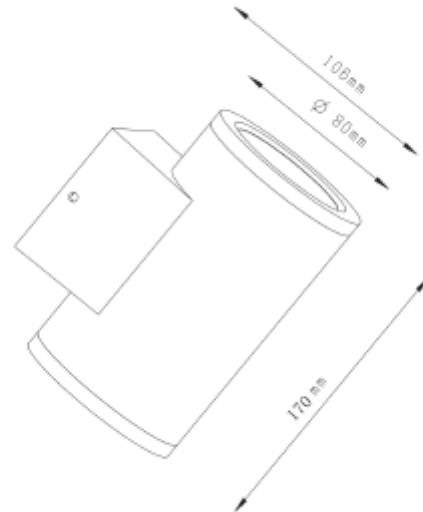

FDV SPEC SHEET

Gemma GU10 up&down 45° max 2x35W Dark Grey
Art. no: 2380-45-7

Ledpro
by NORLUX

Gemma GU10 up&down 45° max 2x35W Dark Grey

Art. no: 2380-45-7

LYS TEKNISK

Lyskilde :	Lyskilde ikke inkludert
Sokkel :	GU10
Spredningsvinkel [°]:	45°
Optikk:	Klar

MONTERING / TILKOBLING

Tilkobling:	Terminal
Montering:	Utenpåliggende, Vegg

PRODUKT

IP-grad:	IP54
Vandal klasse:	IK08
Driftstemperatur [°C]:	-20 - 50
Farge :	Mørk grå
RAL:	RAL7024
Lengde [mm]:	106
Høyde [mm]:	170
Bredde [mm]:	80
Vekt [kg]:	0,58