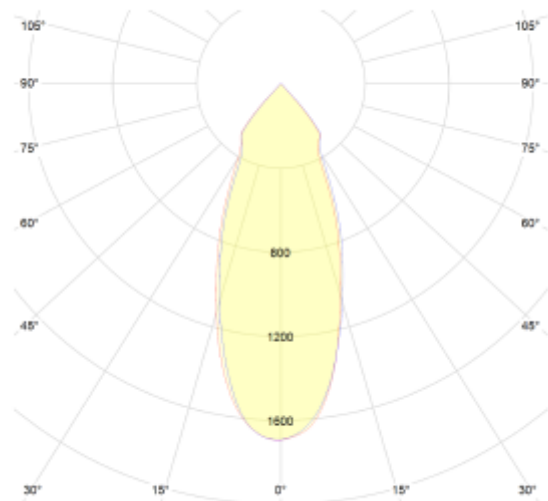

# Moby Up or Down

### SPECIFICATIONS

Lyskilde :	LED (innebygget)
Systemeffekt [W]:	9W
Fargetemperatur [K]:	3000K
Fargegjengivelse [CRI/Ra]:	82
Lumen ut (lm):	935lm
Spredningsvinkel [°]:	35°
Optikk:	Klar
Dimmetype:	Ingen
Spenning [V]:	230V 50Hz
Tilkobling:	Terminal
Montering:	Utenpåliggende, Vegg
Forventet Levetid :	30 000h
Lumen/W:	104lm/W
Farge :	Hvit
Lengde [mm]:	146mm
Høyde [mm]:	116mm
Bredde [mm]:	100mm

Moby Up or Down er en sylinderformet vegg lampe med for utendørs bruk. Lampen lyser i én retning. Velg om den skal lyse oppover eller nedover ved montering. Leveres med 35° lysspredning i støpt aluminium.