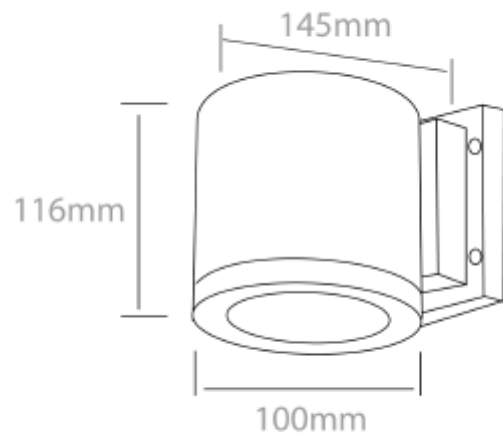

## PRODUCT SHEET

Moby Up or Down

Art. no: 2313-7-3

**Ledpro**  
by NORLUX

### SPECIFICATIONS

Lyskilde :	LED (innebygget)
Systemeffekt [W]:	9W
Fargetemperatur [K]:	3000K
Fargegjengivelse [CRI/Ra]:	82
Lumen ut (lm):	935lm
Spredningsvinkel [°]:	35°
Optikk:	Klar
Dimmetype:	Ingen
Spenning [V]:	230V 50Hz
Tilkobling:	Terminal
Montering:	Utenpåliggende, Vegg
Forventet Levetid :	30 000h
Lumen/W:	104lm/W
Farge :	Hvit
Lengde [mm]:	146mm
Høyde [mm]:	116mm
Bredde [mm]:	100mm

Moby Up or Down er en sylinderformet vegg lampe med for utendørs bruk. Lampen lyser i én retning. Velg om den skal lyse oppover eller nedover ved montering. Leveres med 35° lysspredning i støpt aluminium.