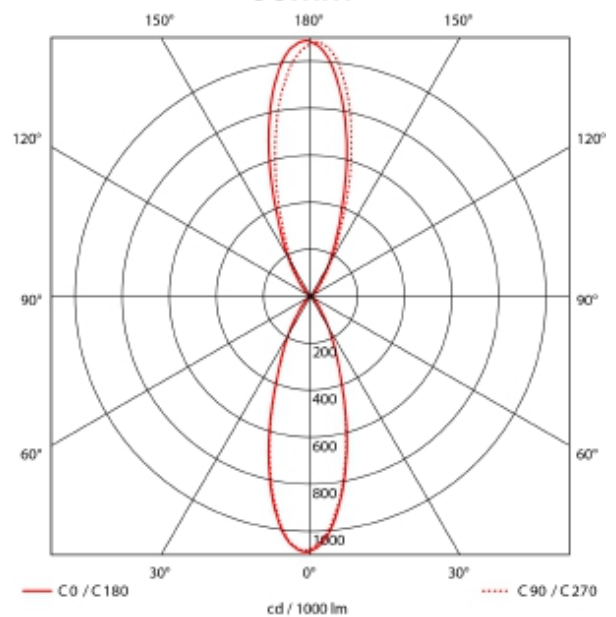

PRODUCT SHEET

Gunnsy Up & Down

Art. no: 2313-6-3

Ledpro
by NORLUX

Gunnsy Up & Down

Gunnsy Up & Down er en slank sylinderformet vegglampe med opp / nedlys for utendørs bruk. Leveres med 55° lysspredning og dimmes via fasekutt.

SPECIFICATIONS

Lyskilde :	LED (innebygget)
Systemeffekt [W]:	2x6W
Fargetemperatur [K]:	3000K
Fargegjengivelse [CRI/Ra]:	80
Lumen ut (lm):	436lm
Lumen LED (tc=25):	750lm
Spredningsvinkel [°]:	35°
Optikk:	Klar
Dimmetype:	Fasekutt
Spenning [V]:	230V 50Hz
Tilkobling:	Terminal
Montering:	Utenpåliggende, Vegg
Farge :	Hvit
Lengde [mm]:	94mm
Høyde [mm]:	150mm
Bredde [mm]:	55mm