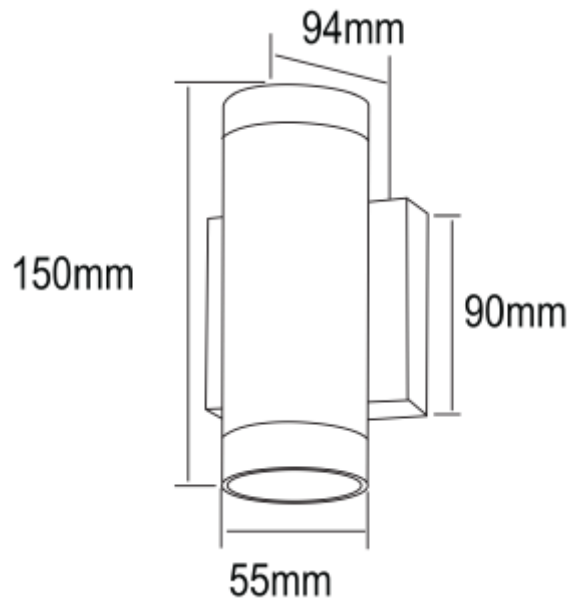

PRODUCT SHEET

Gunnsy Up & Down

Art. no: 2313-6-3

Ledpro
by NORLUX

Gunnsy Up & Down

Gunnsy Up & Down er en slank sylinderformet vegglampe med opp / nedlys for utendørs bruk. Leveres med 55° lysspredning og dimmes via fasekutt.

SPECIFICATIONS

Lyskilde :	LED (innebygget)
Systemeffekt [W]:	2x6W
Fargetemperatur [K]:	3000K
Fargegjengivelse [CRI/Ra]:	80
Lumen ut (lm):	436lm
Lumen LED (tc=25):	750lm
Spredningsvinkel [°]:	35°
Optikk:	Klar
Dimmetype:	Fasekutt
Spenning [V]:	230V 50Hz
Tilkobling:	Terminal
Montering:	Utenpåliggende, Vegg
Farge :	Hvit
Lengde [mm]:	94mm
Høyde [mm]:	150mm
Bredde [mm]:	55mm