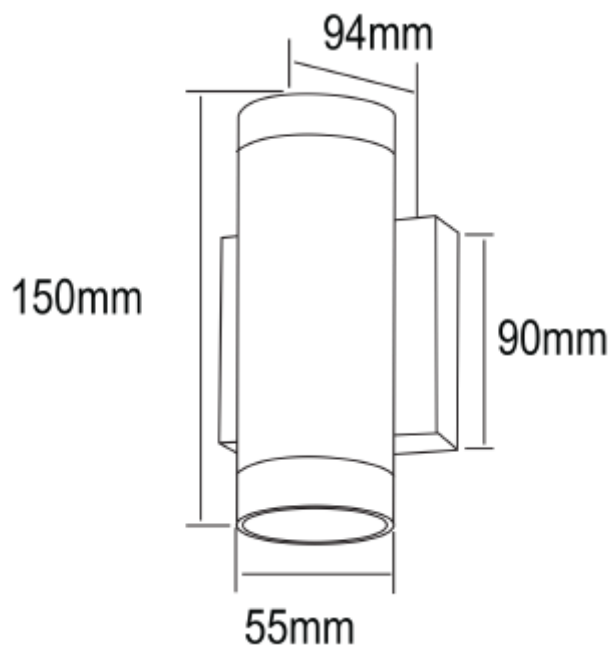

FDV SPEC SHEET

Gunnsy Up & Down

Art. no: 2313-6-3

Ledpro
by NORLUX

Gunnsy Up & Down

Art. no: 2313-6-3

LYS TEKNISK

Lyskilde :	LED (innebygget)
Lumen ut (lm):	436
Lumen LED (tc=25):	750
Spredningsvinkel [°]:	35°
Fargetemperatur [K]:	3000
Fargegjengivelse [CRI/Ra]:	80
Fargekode:	830
Optikk:	Klar

MONTERING / TILKOBLING

Tilkobling:	Terminal
Montering:	Utenpåliggende, Vegg

PRODUKT

IP-grad:	IP55
Farge :	Hvit
Lengde [mm]:	94
Høyde [mm]:	150
Bredde [mm]:	55

ELEKTRISK DATA

Dimmetype:	Fasekutt
Systemeffekt [W]:	2x6
Spenning [V]:	230V 50Hz
Isolasjonsklasse:	1