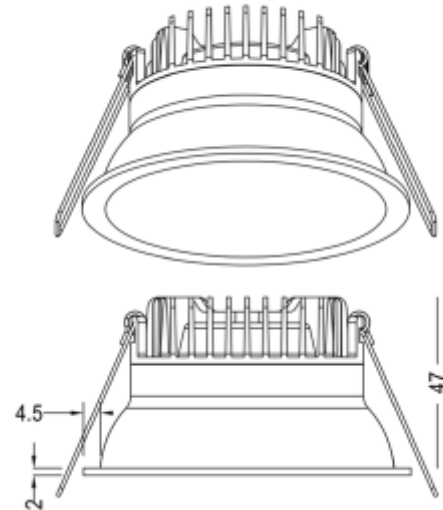

PRODUCT SHEET

Ceto Mini Fixed

Art. no: 21927-D2W-36-3

Ledpro
by NORLUX

Ceto Mini Fixed

83mm

A++

SPECIFICATIONS

Lyskilde :	LED (innebygget)
Systemeffekt [W]:	8W
Fargetemperatur [K]:	3000-1800K D2W
Fargegjengivelse [CRI/Ra]:	95
Lumen ut (lm):	500lm
Lumen LED (tc=25):	550lm
Spredningsvinkel [°]:	36°
Optikk:	Klar
Dimmetype:	Fasekutt
Flimmerfri:	Ja
Spenning [V]:	230V 50Hz
Tilkobling:	Hurtigkobling
Montering:	Innfelt, Tak
Utsparring [mm]:	Ø83mm
Forventet Levetid :	L80B10: 100 000h
Lumen/W:	63lm/W
Fargetoleranse [SDCM]:	3
Høyde [mm]:	47mm
Bredde [mm]:	90mm
Diameter [mm]:	90mm
Monteres rett i isolasjon:	No

Ceto Mini er det naturlige valg der man ønsker et eksklusivt uttrykk som gir et behagelig og godt lys. Dim to Warm får man et koselig og lun lys når lyset dimmes ned. Ceto Mini er en inntrukket lavtbyggende downlight som gir lav blending og har høy fargegjengivelse (CRI95). Dimbar fra 3000K til 1800K dempet. Leveres med fasekutt driver.