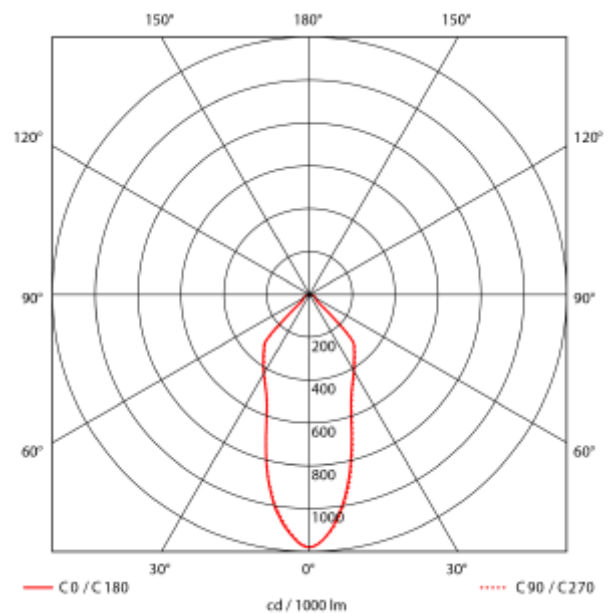

PRODUCT SHEET

Ceto Mini Fixed

Art. no: 21927-D2W-36-3

Ledpro
by NORLUX

Ceto Mini Fixed

83mm

A++

SPECIFICATIONS

Lyskilde :	LED (innebygget)
Systemeffekt [W]:	8W
Fargetemperatur [K]:	3000-1800K D2W
Fargegjengivelse [CRI/Ra]:	95
Lumen ut (lm):	500lm
Lumen LED (tc=25):	550lm
Spredningsvinkel [°]:	36°
Optikk:	Klar
Dimmetype:	Fasekutt
Flimmerfri:	Ja
Spenning [V]:	230V 50Hz
Tilkobling:	Hurtigkobling
Montering:	Innfelt, Tak
Utsparring [mm]:	Ø83mm
Forventet Levetid :	L80B10: 100 000h
Lumen/W:	63lm/W
Fargetoleranse [SDCM]:	3
Høyde [mm]:	47mm
Bredde [mm]:	90mm
Diameter [mm]:	90mm
Monteres rett i isolasjon:	No