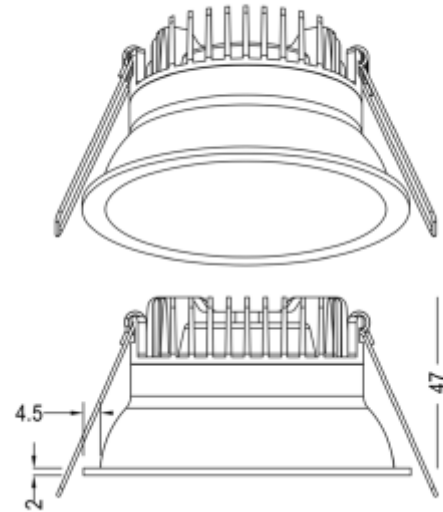

PRODUCT SHEET

Ceto Mini Fixed

Art. no: 21927-D2W-36-2

Ledpro
by NORLUX

Ceto Mini Fixed

83mm

A+

SPECIFICATIONS

Lyskilde :	LED (innebygget)
Systemeffekt [W]:	8W
Fargetemperatur [K]:	3000-1800K D2W
Fargegjengivelse [CRI/Ra]:	95
Lumen ut (lm):	500lm
Lumen LED (tc=25):	550lm
Spredningsvinkel [°]:	36°
Optikk:	Klar
Dimmetype:	Fasekutt
Flimmerfri:	Ja
Spenning [V]:	230V 50Hz
Tilkobling:	Hurtigkobling
Montering:	Innfelt, Tak
Utsparring [mm]:	Ø83mm
Forventet Levetid :	L80B10: 100 000h
Lumen/W:	63lm/W
Fargetoleranse [SDCM]:	3
Farge :	Sort
Høyde [mm]:	47mm
Bredde [mm]:	90mm
Diameter [mm]:	90mm
Monteres rett i isolasjon:	No

Ceto Mini er det naturlige valg der man ønsker et eksklusivt uttrykk som gir et behagelig og godt lys. Dim to Warm får man et koselig og lun lys når lyset dimmes ned. Ceto Mini er en inntrukket lavtbyggende downlight som gir lav blending og har høy fargegjengivelse (CRI95) som betyr at de lyser opp ting i sin rette og naturlige farge. Dimbar fra 3000K til 1800K dempet. Leveres med fasekutt driver.