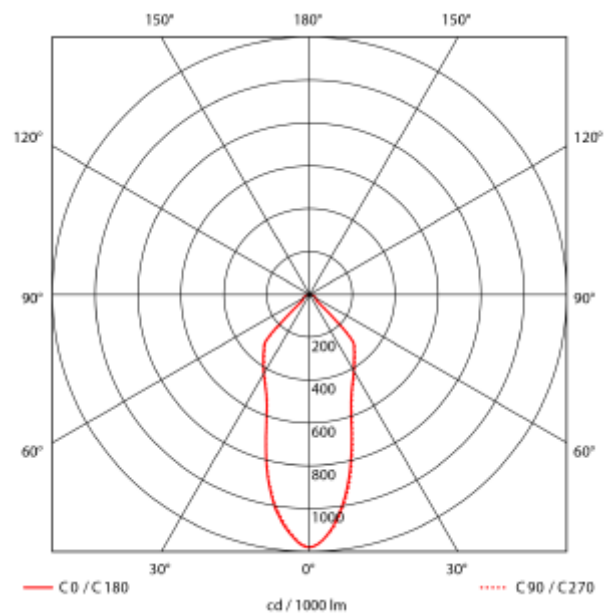

PRODUCT SHEET

Ceto Mini Fixed

Art. no: 21927-D2W-36-2

Ledpro
by NORLUX

Ceto Mini Fixed

83mm

A+

SPECIFICATIONS

Lyskilde :	LED (innebygget)
Systemeffekt [W]:	8W
Fargetemperatur [K]:	3000-1800K D2W
Fargegjengivelse [CRI/Ra]:	95
Lumen ut (lm):	500lm
Lumen LED (tc=25):	550lm
Spredningsvinkel [°]:	36°
Optikk:	Klar
Dimmetype:	Fasekutt
Flimmerfri:	Ja
Spenning [V]:	230V 50Hz
Tilkobling:	Hurtigkobling
Montering:	Innfelt, Tak
Utsparring [mm]:	Ø83mm
Forventet Levetid :	L80B10: 100 000h
Lumen/W:	63lm/W
Fargetoleranse [SDCM]:	3
Farge :	Sort
Høyde [mm]:	47mm
Bredde [mm]:	90mm
Diameter [mm]:	90mm
Monteres rett i isolasjon:	No