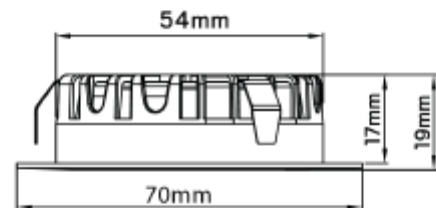

### SPECIFICATIONS

Lyskilde :	LED (innebygget)
Systemeffekt [W]:	4W
Fargetemperatur [K]:	2700K
Fargegjengivelse [CRI/Ra]:	80
Lumen ut (lm):	380lm
Lumen LED (tc=25):	380lm
Spredningsvinkel [°]:	70°
Optikk:	Klar
Dimmetype:	Avhengig av driver
Spennning [V]:	12VDC/AC
Tilkobling:	Terminal
Montering:	Innfelt, Gulv, Innredning, Møbel
Utsparring [mm]:	Ø57mm
Forventet Levetid :	L80B50: 50 000h
Lumen/W:	74lm/W
Fargetoleranse [SDCM]:	2
Farge :	Hvit
Lengde [mm]:	70mm
Høyde [mm]:	19mm
Bredde [mm]:	70mm
Vekt [kg]:	0,11kg