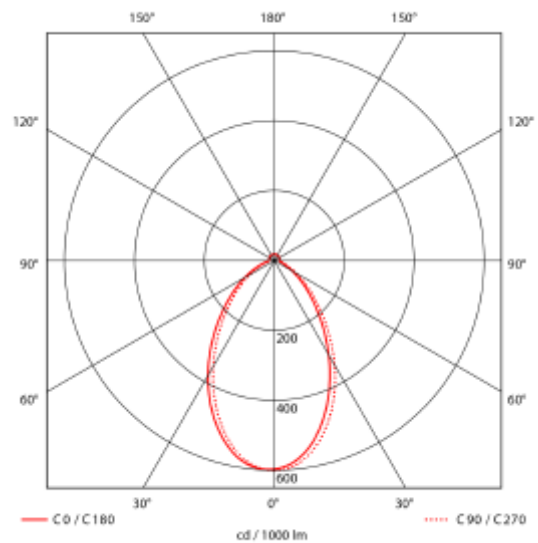

### SPECIFICATIONS

Lyskilde :	LED (innebygget)
Systemeffekt [W]:	4W
Fargetemperatur [K]:	2700K
Fargegjengivelse [CRI/Ra]:	80
Lumen ut (lm):	380lm
Lumen LED (tc=25):	380lm
Spredningsvinkel [°]:	70°
Optikk:	Klar
Dimmetype:	Avhengig av driver
Spennning [V]:	12VDC/AC
Tilkobling:	Terminal
Montering:	Innfelt, Gulv, Innredning, Møbel
Utsparring [mm]:	Ø57mm
Forventet Levetid :	L80B50: 50 000h
Lumen/W:	74lm/W
Fargetoleranse [SDCM]:	2
Farge :	Hvit
Lengde [mm]:	70mm
Høyde [mm]:	19mm
Bredde [mm]:	70mm
Vekt [kg]:	0,11kg