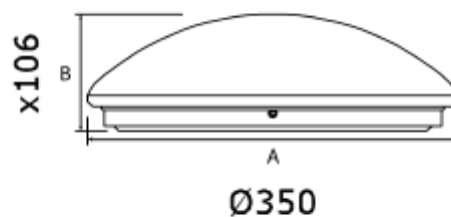

PRODUCT SHEET

Propus 1550lm 830 120° 16W WH

Art. no: 2118-120-3

Ledpro
by NORLUX

Propus 1550lm 830 120° 16W WH

SPECIFICATIONS

Lyskilde :	LED (innebygget)
Systemeffekt [W]:	16W
Fargetemperatur [K]:	3000K
Fargegjengivelse [CRI/Ra]:	80
Lumen ut (lm):	1532lm
Lumen LED (tc=25):	1550lm
Spredningsvinkel [°]:	120
Optikk:	Opal
Dimmetype:	Ingen
Spenning [V]:	230V 50Hz
Tilkobling:	Hurtigkobling
Montering:	Utenpåliggende, Tak
Forventet Levetid :	L80B50: 50 000h
Lumen/W:	90lm/W
Fargetoleranse [SDCM]:	3
Farge :	Hvit
Høyde [mm]:	106mm
Bredde [mm]:	350mm
Vekt [kg]:	1,2kg

Propus er en stilren plafond med LED i hvit utførelse. Monteres enkelt i tak gjennom skruerull i chassiet. Lampen leveres i 3000K. For innendørs bruk.