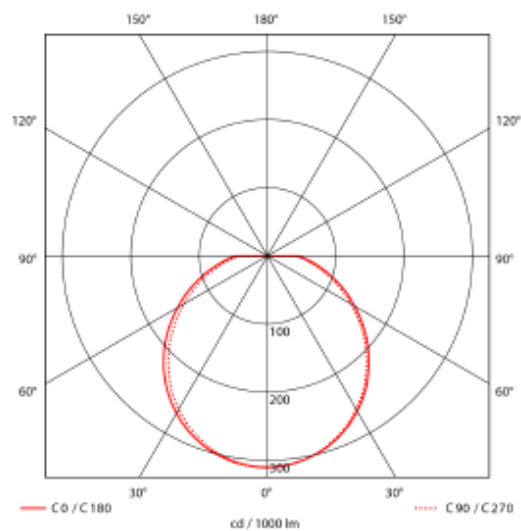

PRODUCT SHEET

Propus 1550lm 830 120° 16W WH

Art. no: 2118-120-3

Ledpro
by NORLUX

Propus 1550lm 830 120° 16W WH

SPECIFICATIONS

Lyskilde :	LED (innebygget)
Systemeffekt [W]:	16W
Fargetemperatur [K]:	3000K
Fargegjengivelse [CRI/Ra]:	80
Lumen ut (lm):	1532lm
Lumen LED (tc=25):	1550lm
Spredningsvinkel [°]:	120
Optikk:	Opal
Dimmetype:	Ingen
Spenning [V]:	230V 50Hz
Tilkobling:	Hurtigkobling
Montering:	Utenpåliggende, Tak
Forventet Levetid :	L80B50: 50 000h
Lumen/W:	90lm/W
Fargetoleranse [SDCM]:	3
Farge :	Hvit
Høyde [mm]:	106mm
Bredde [mm]:	350mm
Vekt [kg]:	1,2kg

Propus er en stilren plafond med LED i hvit utførelse. Monteres enkelt i tak gjennom skruerull i chassiet. Lampen leveres i 3000K. For innendørs bruk.