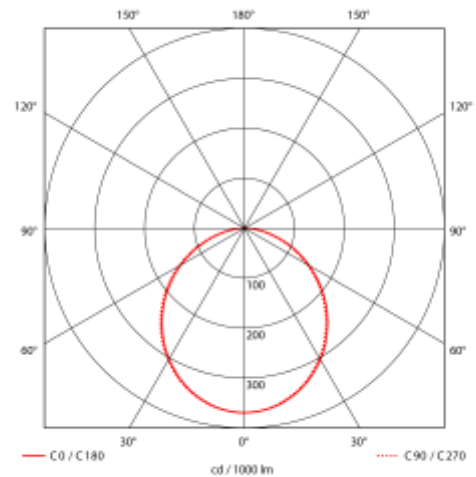

PRODUCT SHEET

Alhena 1500lm 830/840/857 Switch 110° 15W IP65 WH

Art. no: 2117-110-3

Ledpro
by NORLUX

Alhena 1500lm 830/840/857 Switch 110° 15W IP65 WH

SPECIFICATIONS

Lyskilde :	LED (innebygget)
Systemeffekt [W]:	15W
Fargetemperatur [K]:	3/4/5700
Fargegjengivelse [CRI/Ra]:	80
Lumen ut (lm):	1318 (3000K)lm
Lumen LED (tc=25):	1500lm
Spredningsvinkel [°]:	110°
Optikk:	Opal
Dimmetype:	Ingen
Spenning [V]:	230V 50Hz
Tilkobling:	Hurtigkobling
Montering:	Utenpåliggende, Tak
Forventet Levetid :	L80B50: 50 000h
Fargetoleranse [SDCM]:	3
Farge :	Hvit
Høyde [mm]:	60mm
Bredde [mm]:	300mm

Alhena er en utenpåliggende plafond taklampe med IP65, som gjør den ideell for våtrom og utendørs bruk. Denne plafonden kommer med egen bryter for fargetemperatur. Velg mellom 3000K (standard), 4000K eller 5700K. Enkel installasjon med QuickConnect.