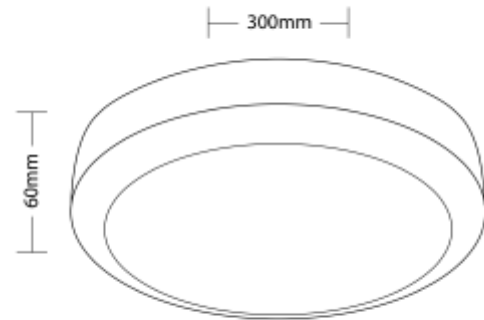

PRODUCT SHEET

Alhena 1500lm 830/840/857 Switch 110° 15W IP65 WH

Art. no: 2117-110-3

Ledpro
by NORLUX

Alhena 1500lm 830/840/857 Switch 110° 15W IP65 WH

SPECIFICATIONS

Lyskilde :	LED (innebygget)
Systemeffekt [W]:	15W
Fargetemperatur [K]:	3/4/5700
Fargegjengivelse [CRI/Ra]:	80
Lumen ut (lm):	1318 (3000K)lm
Lumen LED (tc=25):	1500lm
Spredningsvinkel [°]:	110°
Optikk:	Opal
Dimmetype:	Ingen
Spenning [V]:	230V 50Hz
Tilkobling:	Hurtigkobling
Montering:	Utenpåliggende, Tak
Forventet Levetid :	L80B50: 50 000h
Fargetoleranse [SDCM]:	3
Farge :	Hvit
Høyde [mm]:	60mm
Bredde [mm]:	300mm

Alhena er en utenpåliggende plafond taklampe med IP65, som gjør den ideell for våtrom og utendørs bruk. Denne plafonden kommer med egen bryter for fargetemperatur. Velg mellom 3000K (standard), 4000K eller 5700K. Enkel installasjon med QuickConnect.