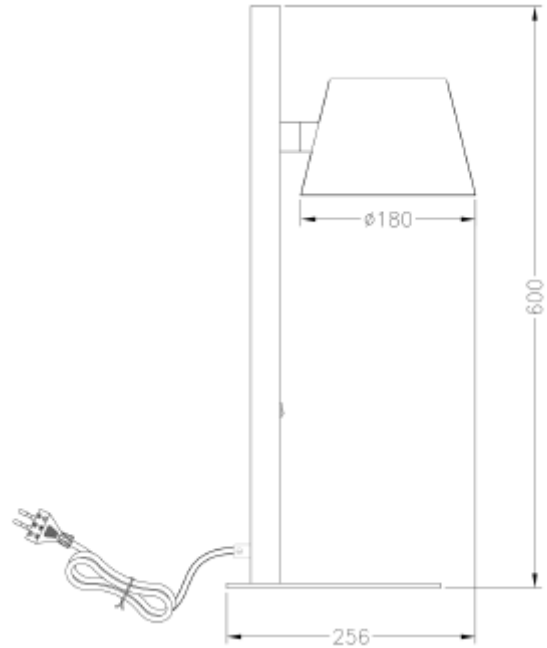

**FDV SPEC SHEET**  
Polus Table E27 Max 40W BK  
Art. no: 119047-2

*Lighting Solutions*

## Polus Table E27 Max 40W BK

Art. no: 119047-2

### PRODUCT

Ingress Protection:	IP20
Color:	Black
Height [mm]:	600
Width [mm]:	256
Weight [kg]:	2,34