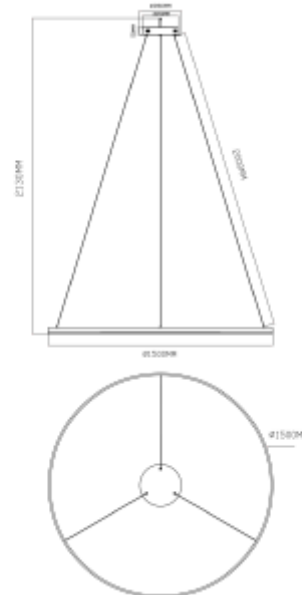

## PRODUCT SHEET

Halo Pendant Dimbar

Art. no: 1129-2-120-2

**Ledpro**  
by NORLUX

# Halo Pendant Dimbar

Halo pendel -serien kommer i tre forskjellige størrelser av sirkulære armaturer laget av aluminium, lakkert i matt gull eller sort farge. Den opale overflaten gir et meget behagelig lys i 3000K. Lengden på wire som holder den sirkulære armaturen kan justeres ved montering, noe som gjør Halo pendelen meget fleksibel som dekorativ belysning.

### SPECIFICATIONS

Lyskilde :	LED (innebygget)
Systemeffekt [W]:	53W
Fargetemperatur [K]:	3000K
Fargegjengivelse [CRI/Ra]:	80
Lumen ut (lm):	2500lm
Lumen LED (tc=25):	6100lm
Spredningsvinkel [°]:	120
Optikk:	Frosted
Dimmetype:	Fasekutt
Spenning [V]:	230V 50Hz
Tilkobling:	18i3 Hurtigkobling
Montering:	Tak, Pendel
Forventet Levetid :	L80B10: 50 000h
Lumen/W:	47lm/W
UGR (<=):	16
Fargetoleranse [SDCM]:	6
Farge :	Sort
Høyde [mm]:	34mm
Bredde [mm]:	1500mm
Vekt [kg]:	3,2kg