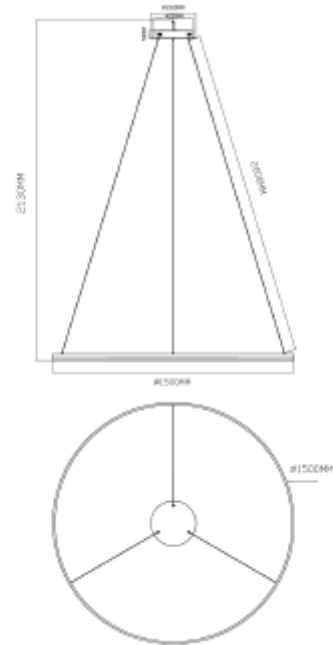

## FDV SPEC SHEET

Halo Pendant On/Off

Art. no: 1129-1-120-9

Ledpro  
by NORLUX

### PRODUKT

IP-grad:	IP20
Forventet Levetid :	L80B10: 100 000
Farge :	Gull/Hvit
Høyde [mm]:	34
Bredde [mm]:	1500