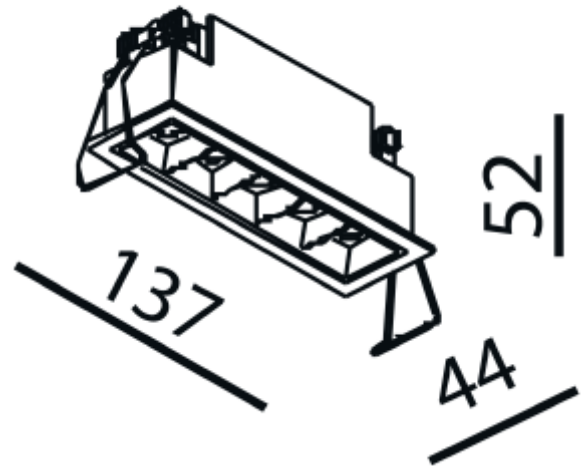

## PRODUCT SHEET

Cold 5

Art. no: 1117-30-3

Ledpro  
by NORLUX

# Cold 5

130x36mm

A++

### SPECIFICATIONS

Lyskilde :	LED (innebygget)
Systemeffekt [W]:	10W
Fargetemperatur [K]:	2700K
Fargegjengivelse [CRI/Ra]:	90
Lumen ut (lm):	805lm
Lumen LED (tc=25):	1050lm
Spredningsvinkel [°]:	30°
Optikk:	Ingen
Dimmetype:	Avhengig av driver
Spenning [V]:	230V 50Hz
Tilkobling:	Depending on driver
Montering:	Innfelt, Tak
Utsparring [mm]:	130x36mm
Forventet Levetid :	L80B10: 100 000h
Fargetoleranse [SDCM]:	2
Farge :	Hvit
Lengde [mm]:	137mm
Høyde [mm]:	52mm
Bredde [mm]:	44mm
Vekt [kg]:	0,32kg
Monteres rett i isolasjon:	No