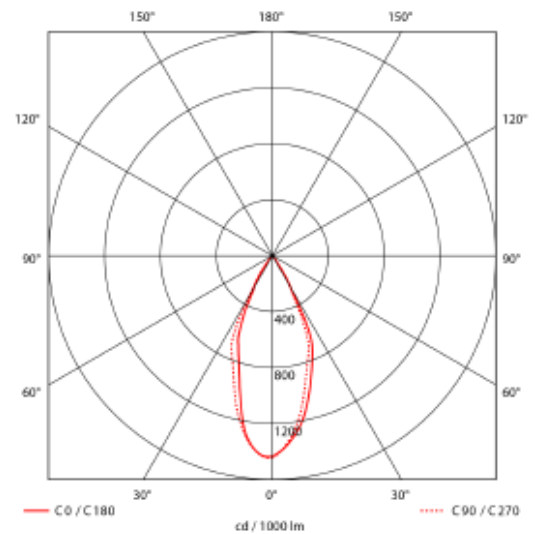

### SPECIFICATIONS

Lyskilde :	LED (innebygget)
Systemeffekt [W]:	10W
Fargetemperatur [K]:	2700K
Fargegjengivelse [CRI/Ra]:	90
Lumen ut (lm):	805lm
Lumen LED (tc=25):	1050lm
Spredningsvinkel [°]:	30°
Optikk:	Ingen
Dimmetype:	Avhengig av driver
Spenning [V]:	230V 50Hz
Tilkobling:	Depending on driver
Montering:	Innfelt, Tak
Utsparring [mm]:	130x36mm
Forventet Levetid :	L80B10: 100 000h
Fargetoleranse [SDCM]:	2
Farge :	Hvit
Lengde [mm]:	137mm
Høyde [mm]:	52mm
Bredde [mm]:	44mm
Vekt [kg]:	0,32kg
Monteres rett i isolasjon:	No