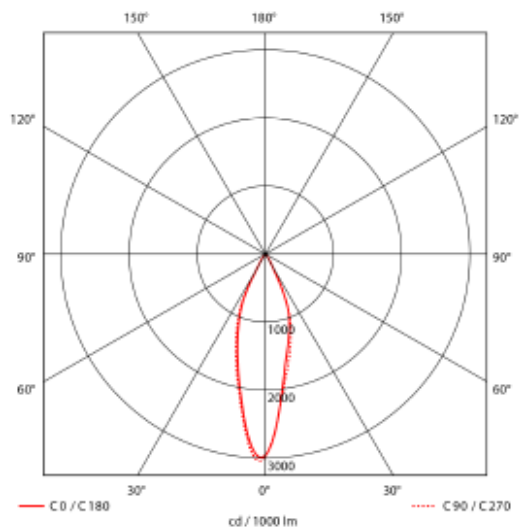

PRODUCT SHEET

Cold 3

Art. no: 1116-30-2

Ledpro
by NORLUX

Cold 3

83x36mm

A⁺⁺

SPECIFICATIONS

Lyskilde :	LED (innebygget)
Systemeffekt [W]:	6W
Fargetemperatur [K]:	2700K
Fargegjengivelse [CRI/Ra]:	90
Lumen ut (lm):	500lm
Lumen LED (tc=25):	650lm
Spredningsvinkel [°]:	30°
Optikk:	Ingen
Dimmetype:	Avhengig av driver
Spenning [V]:	230V 50Hz
Tilkobling:	Depending on driver
Montering:	Innfelt, Tak
Utsparring [mm]:	83x36mm
Forventet Levetid :	L80B10: 50 000h
Fargetoleranse [SDCM]:	2
Farge :	Sort
Lengde [mm]:	90mm
Høyde [mm]:	52mm
Bredde [mm]:	44mm
Vekt [kg]:	0,16kg
Monteres rett i isolasjon:	No