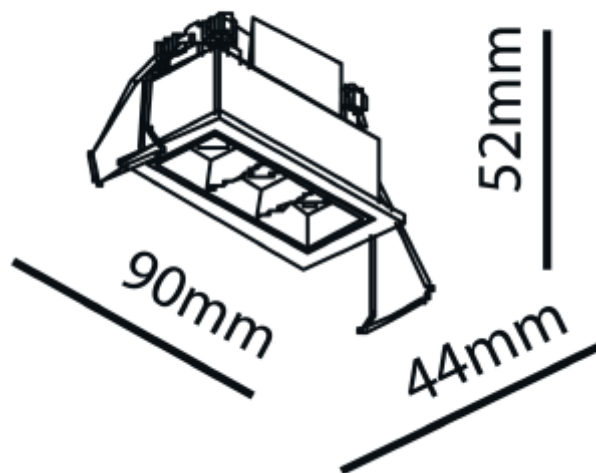

PRODUCT SHEET

Cold 3

Art. no: 1116-30-2

Ledpro
by NORLUX

Cold 3

83x36mm

A⁺⁺

SPECIFICATIONS

Lyskilde :	LED (innebygget)
Systemeffekt [W]:	6W
Fargetemperatur [K]:	2700K
Fargegjengivelse [CRI/Ra]:	90
Lumen ut (lm):	500lm
Lumen LED (tc=25):	650lm
Spredningsvinkel [°]:	30°
Optikk:	Ingen
Dimmetype:	Avhengig av driver
Spenning [V]:	230V 50Hz
Tilkobling:	Depending on driver
Montering:	Innfelt, Tak
Utsparring [mm]:	83x36mm
Forventet Levetid :	L80B10: 50 000h
Fargetoleranse [SDCM]:	2
Farge :	Sort
Lengde [mm]:	90mm
Høyde [mm]:	52mm
Bredde [mm]:	44mm
Vekt [kg]:	0,16kg
Monteres rett i isolasjon:	No

Med sin rektangulære form og inntrukne lyskilde har Cold downlight et unikt dekorativt design som egner seg i de fleste rom. Frontring leveres i flere farger og byttes enkelt ut. Driver medfølger ikke, se tilbehør for anbefalt driver og alternativ farge på front ringer.