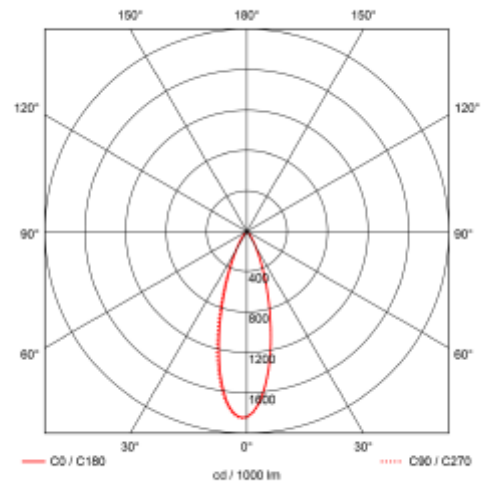

PRODUCT SHEET

Cold 10

Art. no: 1111-30-2

Ledpro

by NORLUX

Cold 10

250x36mm

SPECIFICATIONS

Lyskilde :	LED (innebygget)
Systemeffekt [W]:	2x10W
Fargetemperatur [K]:	3000K
Fargegjengivelse [CRI/Ra]:	90
Lumen ut (lm):	2150lm
Lumen LED (tc=25):	2200lm
Spredningsvinkel [°]:	30°
Optikk:	Ingen
Dimmetype:	Avhengig av driver
Spenning [V]:	230V 50Hz
Tilkobling:	Depending on driver
Montering:	Innfelt, Tak
Utsparring [mm]:	250x36mm
Forventet Levetid :	L80B10: 100 000h
Lumen/W:	97lm/W
Farge :	Sort
Lengde [mm]:	257mm
Høyde [mm]:	52mm
Bredde [mm]:	44mm
Vekt [kg]:	0,7kg
Monteres rett i isolasjon:	No