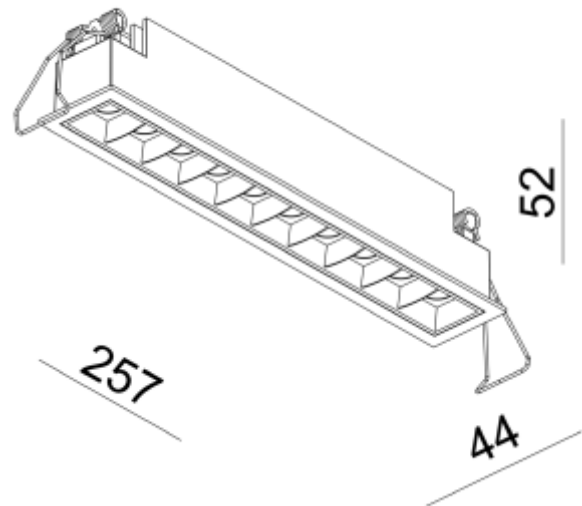

PRODUCT SHEET

Cold 10

Art. no: 1111-30-2

Ledpro

by NORLUX

Cold 10

250x36mm

SPECIFICATIONS

Lyskilde :	LED (innebygget)
Systemeffekt [W]:	2x10W
Fargetemperatur [K]:	3000K
Fargegjengivelse [CRI/Ra]:	90
Lumen ut (lm):	2150lm
Lumen LED (tc=25):	2200lm
Spredningsvinkel [°]:	30°
Optikk:	Ingen
Dimmetype:	Avhengig av driver
Spenning [V]:	230V 50Hz
Tilkobling:	Depending on driver
Montering:	Innfelt, Tak
Utsparring [mm]:	250x36mm
Forventet Levetid :	L80B10: 100 000h
Lumen/W:	97lm/W
Farge :	Sort
Lengde [mm]:	257mm
Høyde [mm]:	52mm
Bredde [mm]:	44mm
Vekt [kg]:	0,7kg
Monteres rett i isolasjon:	No