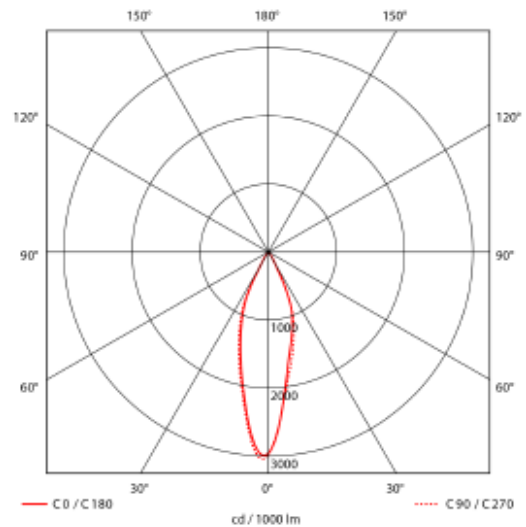

Farge : Hvit

Lengde [mm]: 90mm

Høyde [mm]: 52mm

Bredde [mm]: 44mm

Vekt [kg]: 0,16kg

Monteres rett i isolasjon: No

Med sin rektangulære form og inntrukne lyskilde har Cold downlight et unikt dekorativt design som egner seg i de fleste rom. Frontring leveres i flere farger og byttes enkelt ut. Driver medfølger ikke, se tilbehør for anbefalt driver og alternativ farge på front ringer.