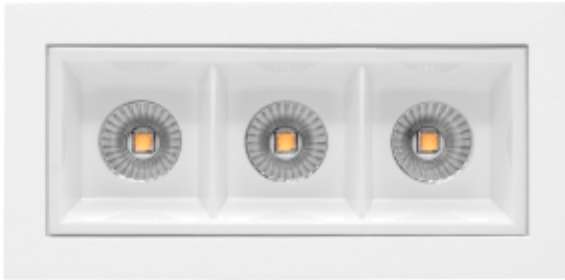

## PRODUCT SHEET

Cold 3

Art. no: 1106-30-3

Ledpro  
by NORLUX

# Cold 3

83x36mm

A++

### SPECIFICATIONS

Lyskilde : LED (innebygget)

Systemeffekt [W]: 6W

Fargetemperatur [K]: 3000K

Fargegjengivelse [CRI/Ra]: 90

Lumen ut (lm): 500lm

Lumen LED (tc=25): 700lm

Spredningsvinkel [°]: 30°

Farge : Hvit

Lengde [mm]: 90mm

Høyde [mm]: 52mm

Bredde [mm]: 44mm

Vekt [kg]: 0,16kg

Monteres rett i isolasjon: No

Med sin rektangulære form og inntrukne lyskilde har Cold downlight et unikt dekorativt design som egner seg i de fleste rom. Frontring leveres i flere farger og byttes enkelt ut. Driver medfølger ikke, se tilbehør for anbefalt driver og alternativ farge på front ringer.