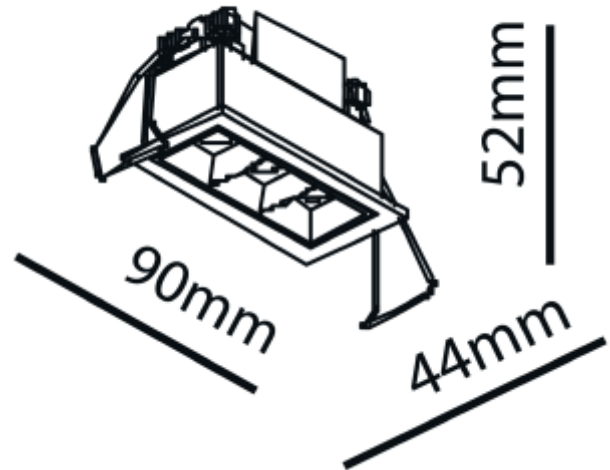

# Cold 3

83x36mm

A++

### SPECIFICATIONS

Lyskilde : LED (innebygget)

Systemeffekt [W]: 6W

Fargetemperatur [K]: 3000K

Fargegjengivelse [CRI/Ra]: 90

Lumen ut (lm): 500lm

Lumen LED (tc=25): 700lm

Spredningsvinkel [°]: 30°

Farge : Hvit

Lengde [mm]: 90mm

Høyde [mm]: 52mm

Bredde [mm]: 44mm

Vekt [kg]: 0,16kg

Monteres rett i isolasjon: No

Med sin rektangulære form og inntrukne lyskilde har Cold downlight et unikt dekorativt design som egner seg i de fleste rom. Frontring leveres i flere farger og byttes enkelt ut. Driver medfølger ikke, se tilbehør for anbefalt driver og alternativ farge på front ringer.