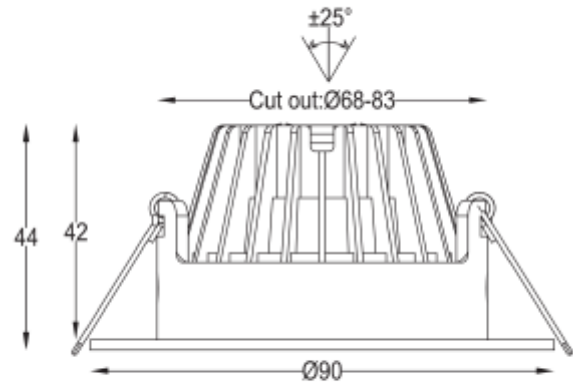

PRODUCT SHEET

Icarus 500lm 927 36° 7W WH phasecut Isosafe 8-pack

Art. no: 101975-36-3

Ledpro
by NORLUX

Icarus 500lm 927 36° 7W WH phasecut Isosafe 8-pack

SPECIFICATIONS

Lyskilde :	LED (innebygget)
Systemeffekt [W]:	7W
Fargetemperatur [K]:	2700K
Fargegjengivelse [CRI/Ra]:	95
Lumen ut (lm):	456lm
Lumen LED (tc=25):	500lm
Spredningsvinkel [°]:	36°
Optikk:	Klar
Dimmetype:	Fasekutt
Flimmerfri:	Ja
Spenning [V]:	230V 50Hz
Tilkobling:	Hurtigkobling
Montering:	Tak
Utsparring [mm]:	Ø68-83mm
Forventet Levetid :	L80B10: 100 000h
Lumen/W:	62lm/W
UGR (<=):	22
Fargetoleranse [SDCM]:	3
Farge :	Hvit
Høyde [mm]:	55mm
Diameter [mm]:	90mm
Vekt [kg]:	0,3kg
Monteres rett i isolasjon:	Yes, recessed in insulation

7W downlight i høy kvalitet som kan monteres rett i isolasjon. Med hullmål på Ø68-83mm kan den benyttes til rehabilitering og nybygg. 36° -lysspredningsvinkel og tiltbar 25°. CRI>95 og flimmerfri fasekutt driver. 8-pakning med driver til hver downlight.