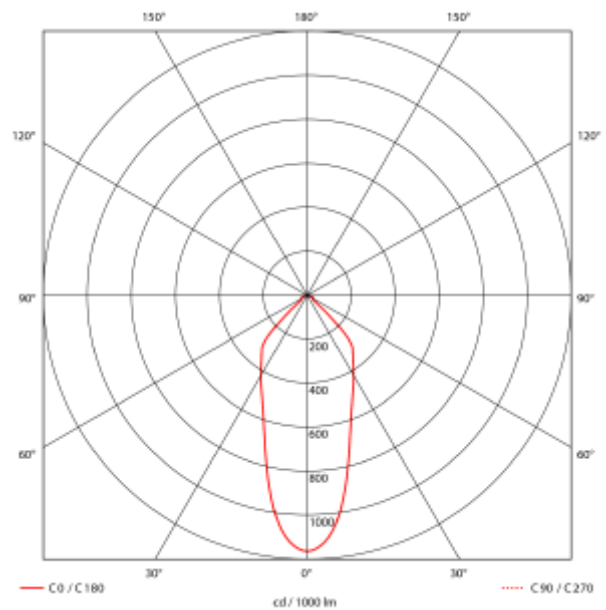

PRODUCT SHEET

Icarus 500lm 927 36° 7W WH phasecut Isosafe 8-pack

Art. no: 101975-36-3

Ledpro
by NORLUX

Icarus 500lm 927 36° 7W WH phasecut Isosafe 8-pack

SPECIFICATIONS

Lyskilde :	LED (innebygget)
Systemeffekt [W]:	7W
Fargetemperatur [K]:	2700K
Fargegjengivelse [CRI/Ra]:	95
Lumen ut (lm):	456lm
Lumen LED (tc=25):	500lm
Spredningsvinkel [°]:	36°
Optikk:	Klar
Dimmetype:	Fasekutt
Flimmerfri:	Ja
Spenning [V]:	230V 50Hz
Tilkobling:	Hurtigkobling
Montering:	Tak
Utsparring [mm]:	Ø68-83mm
Forventet Levetid :	L80B10: 100 000h
Lumen/W:	62lm/W
UGR (<=):	22
Fargetoleranse [SDCM]:	3
Farge :	Hvit
Høyde [mm]:	55mm
Diameter [mm]:	90mm
Vekt [kg]:	0,3kg
Monteres rett i isolasjon:	Yes, recessed in insulation

7W downlight i høy kvalitet som kan monteres rett i isolasjon. Med hullmål på Ø68-83mm kan den benyttes til rehabilitering og nybygg. 36° -lysspredningsvinkel og tiltbar 25°. CRI>95 og flimmerfri fasekutt driver. 8-pakning med driver til hver downlight.