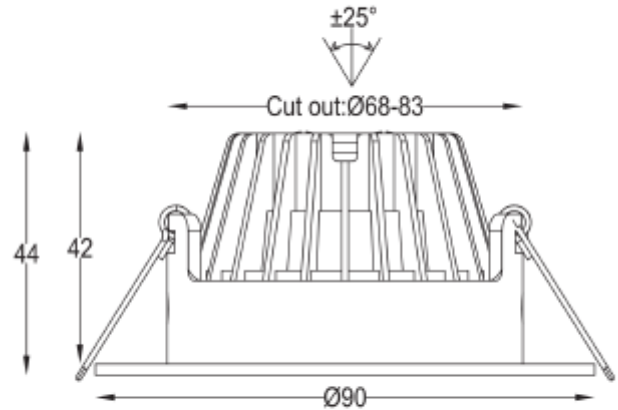

FDV SPEC SHEET

Icarus 500lm 927 36° 7W WH phasecut Isosafe 8-pack

Art. no: 101975-36-3

Ledpro
by NORLUX

Icarus 500lm 927 36° 7W WH phasecut Isosafe 8-pack

Art. no: 101975-36-3

LYS TEKNISK

Lyskilde :	LED (innebygget)
Lumen ut (lm):	456
Lumen LED (tc=25):	500
Spredningsvinkel [°]:	36°
Fargetemperatur [K]:	2700
Fargegjengivelse [CRI/Ra]:	95
Fargekode:	927
Fargetoleranse [SDCM]:	3
Optikk:	Klar

FDV SPEC SHEET

Icarus 500lm 927 36° 7W WH phasecut Isosafe 8-pack

Art. no: 101975-36-3

MONTERING / TILKOBLING

Tilkobling:	Hurtigkobling
Utsparring [mm]:	Ø68-83
Montering:	Tak

PRODUKT

Monteres rett i isolasjon:	Yes, recessed in insulation
IP-grad:	IP20
Vandal klasse:	IK02
Driftstemperatur [°C]:	-20 - 45
Forventet Levetid :	L80B10: 100 000
Farge :	Hvit
RAL:	RAL9010
Høyde [mm]:	55
Diameter [mm]:	90
Vekt [kg]:	0,3
Hoved Materiale:	Aluminium
Diffusere Materiale:	Polykarbonat
Materiale 2:	Polycarbonate
Hoved Materiale:	Aluminium
Diffusere Materiale:	Polykarbonat
Materiale 2:	Polycarbonate