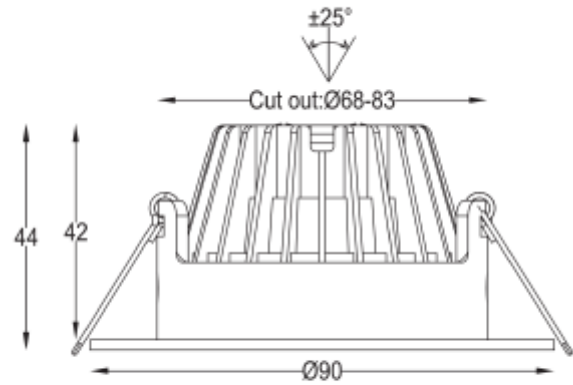

PRODUCT SHEET

Icarus 500lm 927 36° 7W BK phasecut Isosafe

Art. no: 101970-36-2

Ledpro
by NORLUX

Icarus 500lm 927 36° 7W BK phasecut Isosafe

SPECIFICATIONS

Lyskilde :	LED (innebygget)
Systemeffekt [W]:	7W
Fargetemperatur [K]:	2700K
Fargegjengivelse [CRI/Ra]:	95
Lumen ut (lm):	456lm
Lumen LED (tc=25):	500lm
Spredningsvinkel [°]:	36°
Optikk:	Klar
Dimmetype:	Fasekutt
Flimmerfri:	Ja
Spenning [V]:	230V 50Hz
Tilkobling:	Hurtigkobling
Montering:	Tak
Utsparring [mm]:	Ø68-83mm
Forventet Levetid :	L80B10: 100 000h
Lumen/W:	62lm/W
UGR (<=):	22
Fargetoleranse [SDCM]:	3
Farge :	Sort
Høyde [mm]:	55mm
Diameter [mm]:	90mm
Vekt [kg]:	0,3kg
Monteres rett i isolasjon:	Yes, recessed in insulation

7W downlight i høy kvalitet som kan monteres rett i isolasjon. Med hullmål på Ø68-83mm gjør at den kan benyttes til rehabilitering og nybygg. 36° -lysspredningsvinkel og er tiltbar 25°. CRI>95 og flimmerfri fasekutt driver.