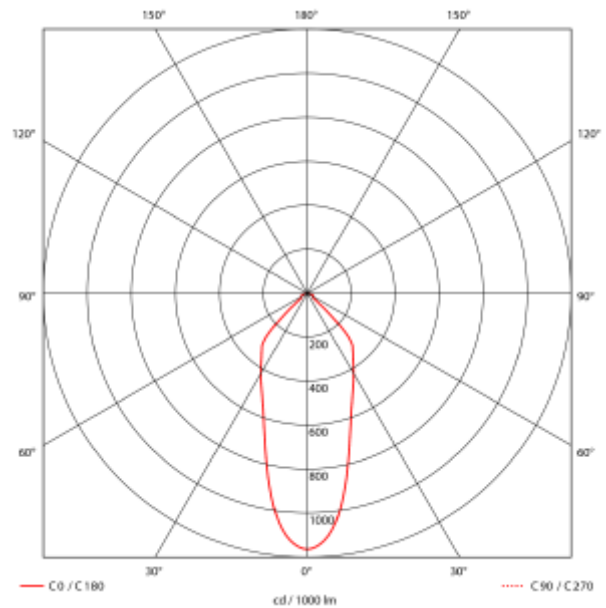

PRODUCT SHEET

Icarus 500lm 927 36° 7W BK phasecut Isosafe

Art. no: 101970-36-2

Ledpro
by NORLUX

Icarus 500lm 927 36° 7W BK phasecut Isosafe

SPECIFICATIONS

Lyskilde :	LED (innebygget)
Systemeffekt [W]:	7W
Fargetemperatur [K]:	2700K
Fargegjengivelse [CRI/Ra]:	95
Lumen ut (lm):	456lm
Lumen LED (tc=25):	500lm
Spredningsvinkel [°]:	36°
Optikk:	Klar
Dimmetype:	Fasekutt
Flimmerfri:	Ja
Spenning [V]:	230V 50Hz
Tilkobling:	Hurtigkobling
Montering:	Tak
Utsparring [mm]:	Ø68-83mm
Forventet Levetid :	L80B10: 100 000h
Lumen/W:	62lm/W
UGR (<=):	22
Fargetoleranse [SDCM]:	3
Farge :	Sort
Høyde [mm]:	55mm
Diameter [mm]:	90mm
Vekt [kg]:	0,3kg
Monteres rett i isolasjon:	Yes, recessed in insulation

7W downlight i høy kvalitet som kan monteres rett i isolasjon. Med hullmål på Ø68-83mm gjør at den kan benyttes til rehabilitering og nybygg. 36° -lysspredningsvinkel og er tiltbar 25°. CRI>95 og flimmerfri fasekutt driver.