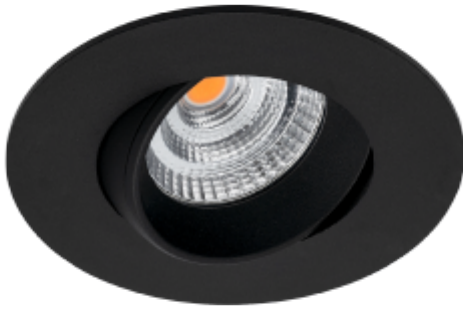

PRODUCT SHEET

Icarus 500lm 927 36° 7W BK phasecut Isosafe

Art. no: 101970-36-2

Ledpro
by NORLUX

Icarus 500lm 927 36° 7W BK phasecut Isosafe

SPECIFICATIONS

Lyskilde :	LED (innebygget)
Systemeffekt [W]:	7W
Fargetemperatur [K]:	2700K
Fargegjengivelse [CRI/Ra]:	95
Lumen ut (lm):	456lm
Lumen LED (tc=25):	500lm
Spredningsvinkel [°]:	36°
Optikk:	Klar
Dimmetype:	Fasekutt
Flimmerfri:	Ja
Spenning [V]:	230V 50Hz
Tilkobling:	Hurtigkobling
Montering:	Tak
Utsparring [mm]:	Ø68-83mm
Forventet Levetid :	L80B10: 100 000h
Lumen/W:	62lm/W
UGR (<=):	22
Fargetoleranse [SDCM]:	3
Farge :	Sort
Høyde [mm]:	55mm
Diameter [mm]:	90mm
Vekt [kg]:	0,3kg
Monteres rett i isolasjon:	Yes, recessed in insulation

7W downlight i høy kvalitet som kan monteres rett i isolasjon. Med hullmål på Ø68-83mm gjør at den kan benyttes til rehabilitering og nybygg. 36° -lysspredningsvinkel og er tiltbar 25°. CRI>95 og flimmerfri fasekutt driver.