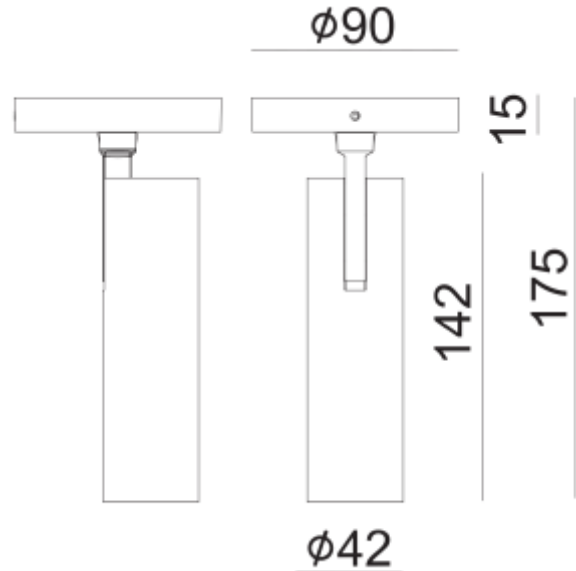

PRODUCT SHEET

Tania Mini Slim Surface

Art. no: 101931-36-3-p

Ledpro
by NORLUX

Tania Mini Slim Surface

Tania Mini Slim Surface er en tynn spotlight i moderne og tidsriktig design for utenpåliggende montering. Den passer utmerket til bruk i bolig, hytte og hotell. Leveres med phasecut dimming. Kommer i både svart og hvit versjon

SPECIFICATIONS

Lyskilde :	LED (innebygget)
Systemeffekt [W]:	9W
Fargetemperatur [K]:	3000K
Fargegjengivelse [CRI/Ra]:	90
Lumen ut (lm):	764lm
Lumen LED (tc=25):	850lm
Spredningsvinkel [°]:	36°
Optikk:	Klar
Dimmetype:	Fasekutt
Spenning [V]:	230V 50Hz
Tilkobling:	Terminal
Montering:	Utenpåliggende, Tak
Forventet Levetid :	L80B10: 100 000h
Lumen/W:	90lm/W
Fargetoleranse [SDCM]:	3
Farge :	Hvit
Høyde [mm]:	142mm
Diameter [mm]:	42mm