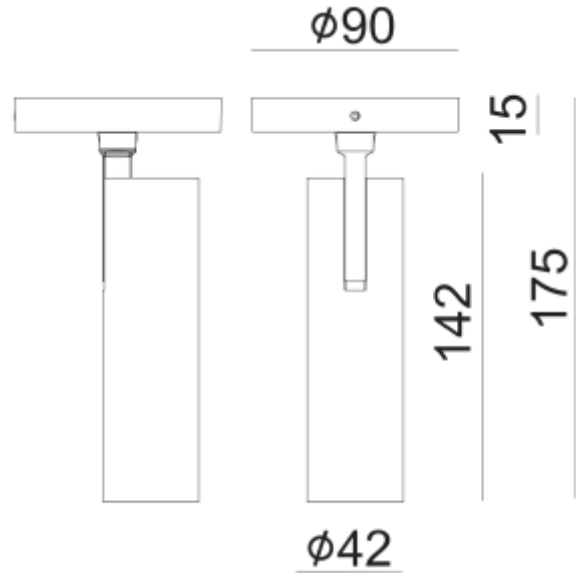

## PRODUCT SHEET

Tania Mini Slim Surface

Art. no: 101931-36-2-p

Ledpro  
by NORLUX

# Tania Mini Slim Surface

Tania Mini Slim Surface er en tynn spotlight i moderne og tidsriktig design for utenpåliggende montering. Den passer utmerket til bruk i bolig, hytte og hotell. Leveres med phasecut dimming. Kommer i både svart og hvit versjon

### SPECIFICATIONS

Lyskilde :	LED (innebygget)
Systemeffekt [W]:	9W
Fargetemperatur [K]:	3000K
Fargegjengivelse [CRI/Ra]:	90
Lumen ut (lm):	740lm
Lumen LED (tc=25):	850lm
Spredningsvinkel [°]:	36°
Optikk:	Klar
Dimmetype:	Fasekutt
Spenning [V]:	230V 50Hz
Tilkobling:	Terminal
Montering:	Utenpåliggende, Tak
Forventet Levetid :	L80B10: 100 000h
Lumen/W:	90lm/W
Fargetoleranse [SDCM]:	3
Farge :	Sort
Høyde [mm]:	142mm
Diameter [mm]:	42mm