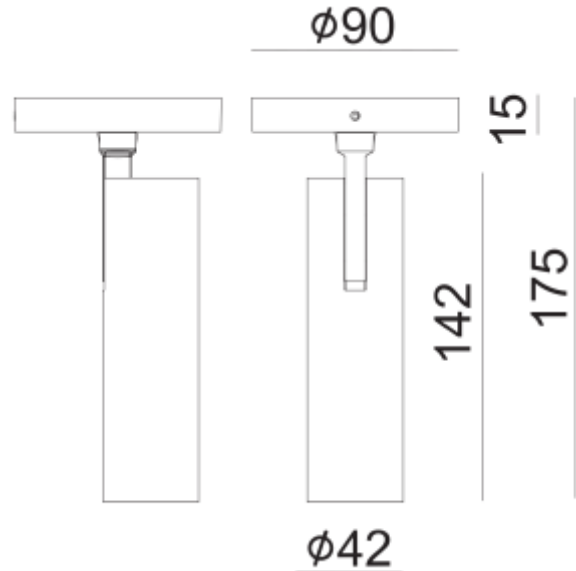

PRODUCT SHEET

Tania Mini Slim Surface

Art. no: 101930-36-2-p

Ledpro
by NORLUX

Tania Mini Slim Surface

Tania Mini Slim Surface er en tynn spotlight i moderne og tidsriktig design for utenpåliggende montering. Den passer utmerket til bruk i bolig, hytte og hotell. Leveres med phasecut dimming. Kommer i både svart og hvit versjon

SPECIFICATIONS

Lyskilde :	LED (innebygget)
Systemeffekt [W]:	9W
Fargetemperatur [K]:	2700K
Fargegjengivelse [CRI/Ra]:	90
Lumen ut (lm):	681lm
Lumen LED (tc=25):	850lm
Spredningsvinkel [°]:	36°
Optikk:	Klar
Dimmetype:	Fasekutt
Spenning [V]:	230V 50Hz
Tilkobling:	Terminal
Montering:	Utenpåliggende, Tak
Forventet Levetid :	L80B10: 100 000h
Lumen/W:	83lm/W
Fargetoleranse [SDCM]:	3
Farge :	Sort
Lengde [mm]:	42mm
Høyde [mm]:	142mm
Bredde [mm]:	42mm
Diameter [mm]:	42mm
Vekt [kg]:	0,4kg