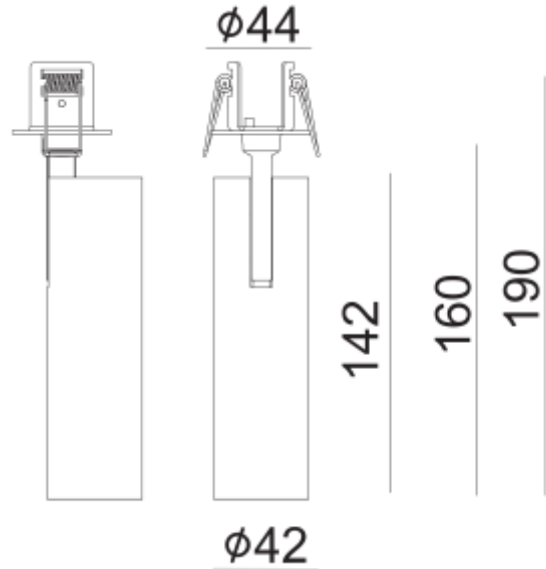

## PRODUCT SHEET

Tania Mini Slim Basic  
Art. no: 101921-36-2-p

Ledpro  
by NORLUX

# Tania Mini Slim Basic

Tania Mini Slim Basic er en tynn innfelt spotlight som er roterbar og med tilt. Den passer utmerket til bruk i restaurant, café, hotell, butikk og showrom, men passer like godt i bolig og hytte. Leveres med phasecut dimming. Kommer i både hvit og sort farge.

### SPECIFICATIONS

Lyskilde :	LED (innebygget)
Systemeffekt [W]:	9W
Fargetemperatur [K]:	3000K
Fargegjengivelse [CRI/Ra]:	90
Lumen ut (lm):	740lm
Lumen LED (tc=25):	850lm
Spredningsvinkel [°]:	36°
Optikk:	Klar
Dimmetype:	Fasekutt
Spenning [V]:	230V 50Hz
Tilkobling:	Terminal
Montering:	Innfelt, Tak
Utsparring [mm]:	Ø35mm
Forventet Levetid :	L80B10: 100 000h
Lumen/W:	90lm/W
Fargetoleranse [SDCM]:	3
Farge :	Sort
Høyde [mm]:	142mm
Diameter [mm]:	42mm
Monteres rett i isolasjon:	Not applicable