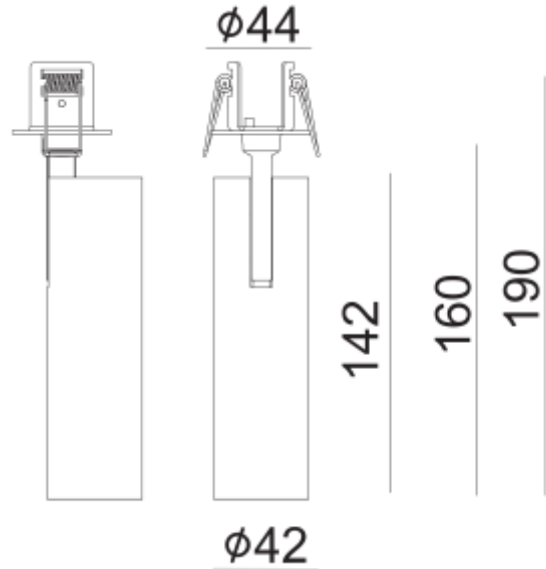

## PRODUCT SHEET

Tania Mini Slim Basic  
Art. no: 101920-36-3-p

Ledpro  
by NORLUX

# Tania Mini Slim Basic

Tania Mini Slim Basic er en tynn innfelt spotlight som er roterbar og med tilt. Den passer utmerket til bruk i restaurant, café, hotell, butikk og showrom, men passer like godt i bolig og hytte. Leveres med phasecut dimming. Kommer i både hvit og sort farge.

### SPECIFICATIONS

Lyskilde :	LED (innebygget)
Systemeffekt [W]:	9W
Fargetemperatur [K]:	2700K
Fargegjengivelse [CRI/Ra]:	90
Lumen ut (lm):	695lm
Lumen LED (tc=25):	850lm
Spredningsvinkel [°]:	36°
Optikk:	Klar
Dimmetype:	Fasekutt
Spenning [V]:	230V 50Hz
Tilkobling:	Terminal
Montering:	Innfelt, Tak
Utsparring [mm]:	Ø35mm
Forventet Levetid :	L80B10: 100 000h
Lumen/W:	84lm/W
Fargetoleranse [SDCM]:	3
Farge :	Hvit
Høyde [mm]:	142mm
Diameter [mm]:	42mm
Monteres rett i isolasjon:	Not applicable