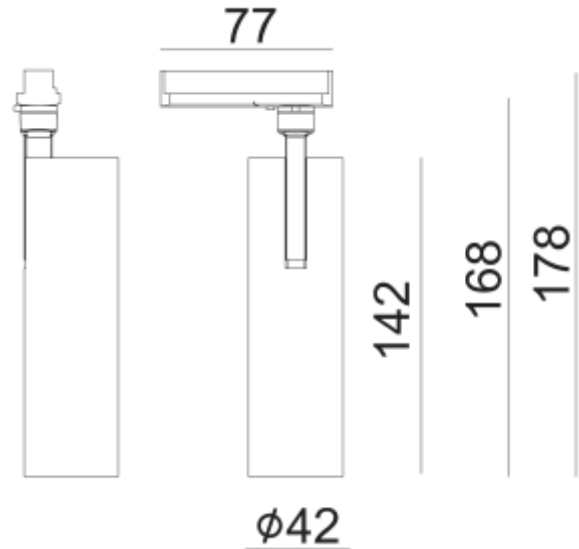

PRODUCT SHEET

Tania Mini Slim

Art. no: 101911-36-3-p

Ledpro
by NORLUX

Tania Mini Slim

Tania Slim er en elegant og moderne skinnespots med et tidsriktig design. Den er utmerket til bruk i en rekke innredninger, inkludert restauranter, caféer, hoteller, butikker, boliger og hytter. Leveres med fasekutt dimming og 1-fas adapter. Tilgjengelig i sort og hvit og med fargetemperatur 2700K eller 3000K.

SPECIFICATIONS

Lyskilde :	LED (innebygget)
Systemeffekt [W]:	9W
Fargetemperatur [K]:	3000K
Fargegjengivelse [CRI/Ra]:	90
Lumen ut (lm):	764lm
Lumen LED (tc=25):	850lm
Spredningsvinkel [°]:	36°
Optikk:	Klar
Dimmetype:	Fasekutt
Flimmerfri:	Ja
Spenning [V]:	230V 50Hz
Tilkobling:	Skinne 1-Tenning
Montering:	Skinne, Tak
Forventet Levetid :	L80B10: 100 000h
Lumen/W:	90lm/W
Fargetoleranse [SDCM]:	3
Farge :	Hvit
Høyde [mm]:	142mm
Diameter [mm]:	42mm