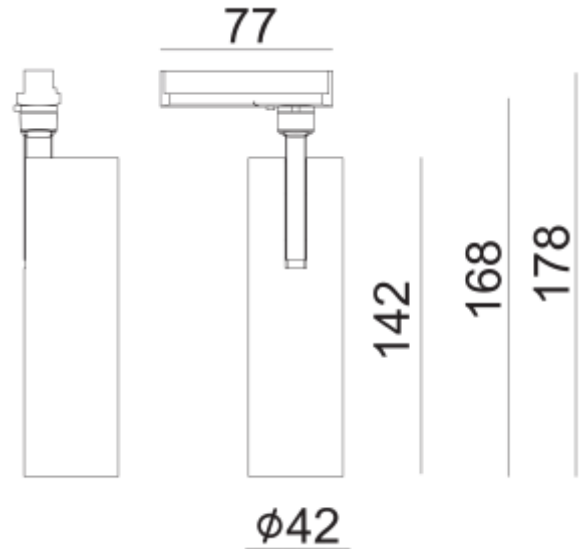

PRODUCT SHEET

Tania Mini Slim

Art. no: 101911-36-2-p

Ledpro
by NORLUX

Tania Mini Slim

Tania Slim er en elegant og moderne skinnespott med et tidsriktig design. Den er utmerket til bruk i en rekke innredninger, inkludert restauranter, caféer, hoteller, butikker, boliger og hytter. Leveres med fasekutt dimming og 1-fas adapter. Tilgjengelig i sort og hvit og med fargetemperatur 2700K eller 3000K.

SPECIFICATIONS

Lyskilde :	LED (innebygget)
Systemeffekt [W]:	9W
Fargetemperatur [K]:	3000K
Fargegjengivelse [CRI/Ra]:	90
Lumen ut (lm):	740lm
Lumen LED (tc=25):	850lm
Spredningsvinkel [°]:	36°
Optikk:	Klar
Dimmetype:	Fasekutt
Flimmerfri:	Ja
Spenning [V]:	230V 50Hz
Tilkobling:	Skinne 1-Tenning
Montering:	Skinne, Tak
Forventet Levetid :	L80B10: 100 000h
Lumen/W:	90lm/W
Fargetoleranse [SDCM]:	3
Farge :	Sort
Høyde [mm]:	142mm
Diameter [mm]:	42mm