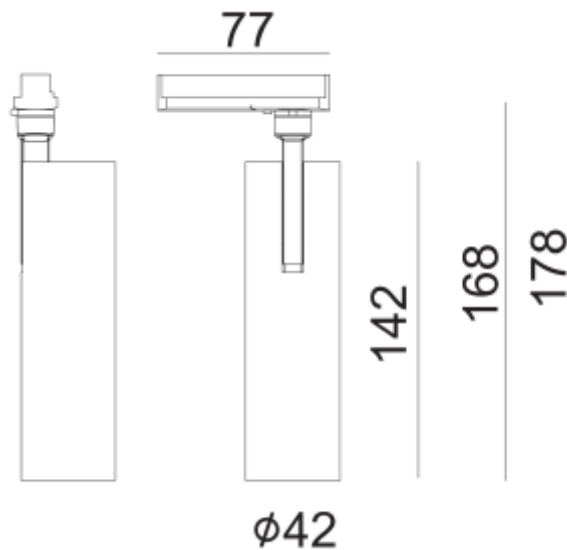

PRODUCT SHEET

Tania Mini Slim

Art. no: 101910-36-3-p

Ledpro
by NORLUX

Tania Mini Slim

Tania Slim er en elegant og moderne skinnespots med et tidsriktig design. Den er utmerket til bruk i en rekke innredninger, inkludert restauranter, caféer, hoteller, butikker, boliger og hytter. Leveres med fasekutt dimming og 1-fas adapter. Tilgjengelig i sort og hvit og med fargetemperatur 2700K eller 3000K.

SPECIFICATIONS

Lyskilde :	LED (innebygget)
Systemeffekt [W]:	9W
Fargetemperatur [K]:	2700K
Fargegjengivelse [CRI/Ra]:	90
Lumen ut (lm):	695lm
Lumen LED (tc=25):	850lm
Spredningsvinkel [°]:	36°
Optikk:	Klar
Dimmetype:	Fasekutt
Flimmerfri:	Ja
Spenning [V]:	230V 50Hz
Tilkobling:	Skinne 1-Tenning
Montering:	Skinne, Tak
Forventet Levetid :	L80B10: 100 000h
Lumen/W:	84lm/W
Fargetoleranse [SDCM]:	3
Farge :	Hvit
Høyde [mm]:	142mm
Diameter [mm]:	42mm