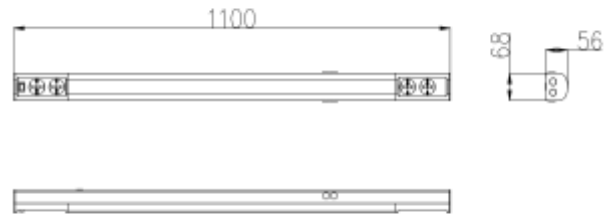

PRODUCT SHEET

Areto Kitchen

Art. no: 101333-01-3

Ledpro
by NORLUX

Areto Kitchen

SPECIFICATIONS

Lyskilde :	LED (innebygget)
Systemeffekt [W]:	13W
Fargetemperatur [K]:	3000-4000K
Fargegjengivelse [CRI/Ra]:	80
Lumen ut (lm):	1287lm
Lumen LED (tc=25):	1600lm
Spredningsvinkel [°]:	120°
Optikk:	PC Opal
Dimmetype:	Ingen
Spenning [V]:	230V 50Hz
Tilkobling:	Hurtigkobling
Forventet Levetid :	L80B10: 50 000h
Lumen/W:	97lm/W
Fargetoleranse [SDCM]:	5
Gjennomgangskobling (mm2):	3x2,5
Farge :	Hvit
Lengde [mm]:	1100mm
Høyde [mm]:	51mm
Bredde [mm]:	68mm
Vekt [kg]:	1,42kg

Areto benkarmatur er optimal for å belyse arbeidsflaten på kjøkkenet og vaskerom. Armaturen leveres i lengde 1100mm med av/på bryter og 16A dobbel stikkontakt i begge ender. Ved installasjon kan man velge 3000K eller 4000K fargetemperatur. Armaturen er laget i støpt aluminium med opal polykarbonat diffusere.