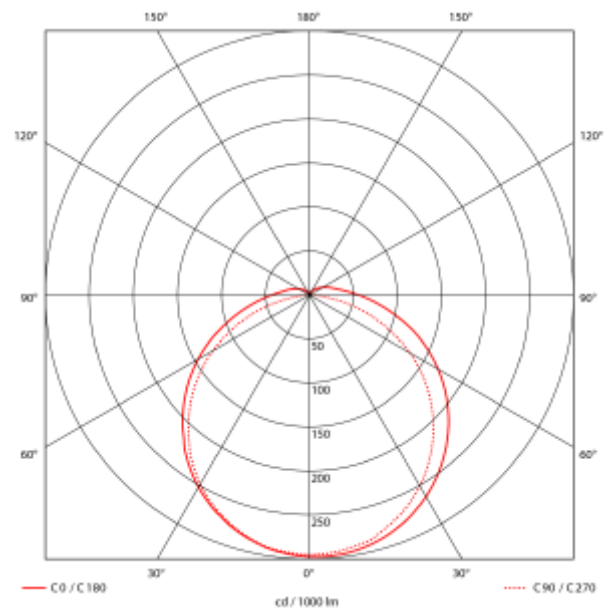

PRODUCT SHEET

Areto Kitchen

Art. no: 101333-01-3

Ledpro
by NORLUX

Areto Kitchen

SPECIFICATIONS

Lyskilde :	LED (innebygget)
Systemeffekt [W]:	13W
Fargetemperatur [K]:	3000-4000K
Fargegjengivelse [CRI/Ra]:	80
Lumen ut (lm):	1287lm
Lumen LED (tc=25):	1600lm
Spredningsvinkel [°]:	120°
Optikk:	PC Opal
Dimmetype:	Ingen
Spenning [V]:	230V 50Hz
Tilkobling:	Hurtigkobling
Forventet Levetid :	L80B10: 50 000h
Lumen/W:	97lm/W
Fargetoleranse [SDCM]:	5
Gjennomgangskobling (mm2):	3x2,5
Farge :	Hvit
Lengde [mm]:	1100mm
Høyde [mm]:	51mm
Bredde [mm]:	68mm
Vekt [kg]:	1,42kg

Areto benkarmatur er optimal for å belyse arbeidsflaten på kjøkkenet og vaskerom. Armaturen leveres i lengde 1100mm med av/på bryter og 16A dobbel stikkontakt i begge ender. Ved installasjon kan man velge 3000K eller 4000K fargetemperatur. Armaturen er laget i støpt aluminium med opal polykarbonat diffusere.