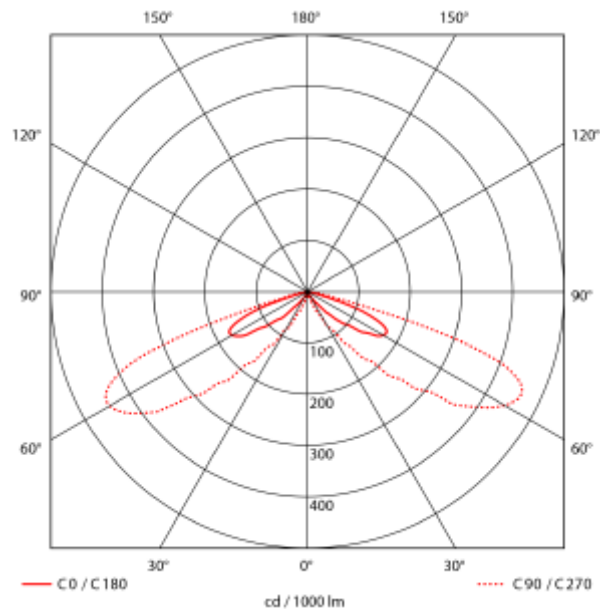

PRODUCT SHEET

Arke Bollard

Art. no: 101150-01-20-900-1

Ledpro
by NORLUX

Arke Bollard

Arke er vår nye serie av pullerter. Med et elegant utseende og høyt lysutbytte er den optimal til bruk i de fleste forhold. IP66 og IK10 gjør at den håndterer tøffe forhold og kan benyttes i offentlige rom. LED-kilden er plassert øverst i avskjermingen som gir et behagelig lys. Leveres i 10W eller 20W i 3000K og 20W 4000K i 500mm eller 900mm høyde. Visir er tilgjengelig og kan ettermonteres om ønskelig.

A*

SPECIFICATIONS

Lyskilde :	LED (innebygget)
Systemeffekt [W]:	20W
Fargetemperatur [K]:	3000K
Fargegjengivelse [CRI/Ra]:	80
Lumen ut (lm):	1669lm
Lumen LED (tc=25):	1800lm
Optikk:	Klar
Dimmetype:	Ingen
Spenning [V]:	230V 50Hz
Tilkobling:	Hurtigkobling
Montering:	Pullert
Forventet Levetid :	L80B10: 100 000h
Lumen/W:	83lm/W
Farge :	Grå
Høyde [mm]:	900mm
Bredde [mm]:	165mm
Vekt [kg]:	7kg