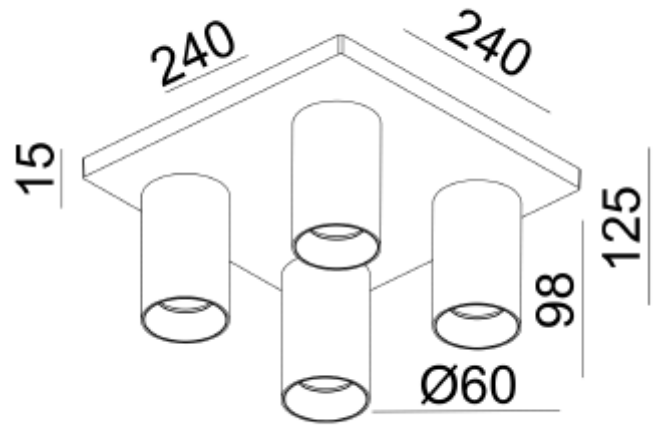

FDV SPEC SHEET

Tania Mini S4 4xGU10 max 7,5W led WH

Art. no: 101084-02-3

Ledpro
by NORLUX

Tania Mini S4 4xGU10 max 7,5W led WH

Art. no: 101084-02-3

LYS TEKNISK

Lyskilde : Lyskilde ikke inkludert

Sokkel : GU10

MONTERING / TILKOBLING

Tilkobling: Terminal

Montering: Utenpåliggende, Tak

PRODUKT

IP-grad: IP20

Farge : Hvit

Lengde [mm]: 240

Høyde [mm]: 125

Bredde [mm]: 240

ELEKTRISK DATA

Dimmetype: Avhengig av lyskilde

Maks effekt Lyskilde [W]: 4x7,5

Spenning [V]: 230V 50Hz

Isolasjonsklasse: 1

Sokkel : GU10