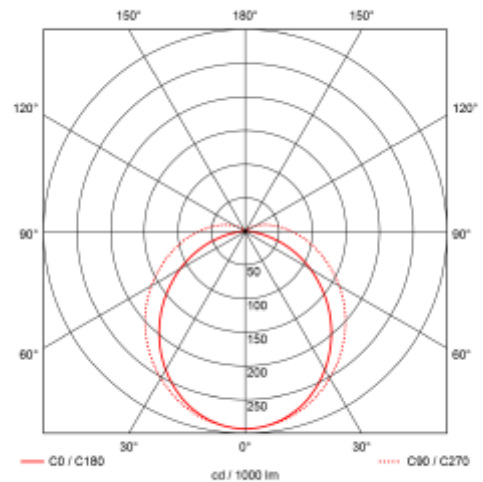

PRODUCT SHEET

Stream C

Art. no: 0452-02

Ledpro
by NORLUX

Stream C

A⁺⁺

SPECIFICATIONS

Lyskilde :	LED (innebygget)
Systemeffekt [W]:	21W
Fargetemperatur [K]:	4000K
Fargegjengivelse [CRI/Ra]:	80
Lumen ut (lm):	2580lm
Lumen LED (tc=25):	2990lm
Spredningsvinkel [°]:	120
Optikk:	Opal
Dimmetype:	Ingen
Spenning [V]:	230V 50Hz
Tilkobling:	Terminalx2
Montering:	Utenpåliggende, Nedhengt
Forventet Levetid :	L80B10: 100 000h
Lumen/W:	123lm/W
Gjennomgangskobling (mm2):	5x2,5
Farge :	Grå
Lengde [mm]:	602mm
Høyde [mm]:	81mm
Bredde [mm]:	96mm

Stream C er en forseglet industriell lysarmatur for takmontering eller nedpendling med bruk av wire (tilvalg), innendørs og utendørs. Laget av robust glassfiber og er utstyrt med en melkehvit (opal) diffusor m / stripe. Armaturen er laget for gjennomkabling 5 × 2,5 mm², dette sikrer effektiv installasjon uten verktøy.