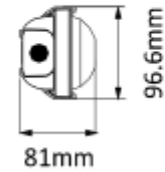

PRODUCT SHEET

Stream C

Art. no: 0452-02

Ledpro
by NORLUX

Stream C

A⁺⁺

SPECIFICATIONS

Lyskilde :	LED (innebygget)
Systemeffekt [W]:	21W
Fargetemperatur [K]:	4000K
Fargegjengivelse [CRI/Ra]:	80
Lumen ut (lm):	2580lm
Lumen LED (tc=25):	2990lm
Spredningsvinkel [°]:	120
Optikk:	Opal
Dimmetype:	Ingen
Spenning [V]:	230V 50Hz
Tilkobling:	Terminalx2
Montering:	Utenpåliggende, Nedhengt
Forventet Levetid :	L80B10: 100 000h
Lumen/W:	123lm/W
Gjennomgangskobling (mm2):	5x2,5
Farge :	Grå
Lengde [mm]:	602mm
Høyde [mm]:	81mm
Bredde [mm]:	96mm

Stream C er en forseglet industriell lysarmatur for takmontering eller nedpendling med bruk av wire (tilvalg), innendørs og utendørs. Laget av robust glassfiber og er utstyrt med en melkehvit (opal) diffusor m / stripe. Armaturen er laget for gjennomkabling 5 × 2,5 mm², dette sikrer effektiv installasjon uten verktøy.