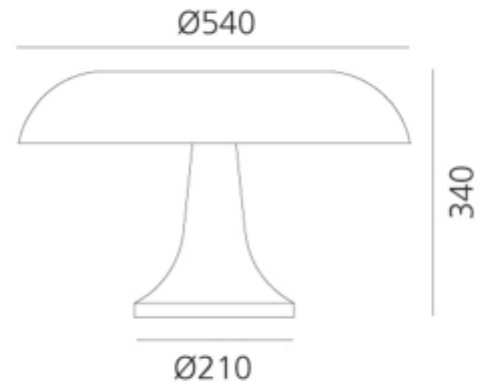

PRODUCT SHEET

Nesso White
Art. no: 0056010A

Ledpro
by NORLUX

Nesso White

SPECIFICATIONS

Lyskilde :	LED (utsiftbar)
Maks effekt Lyskilde [W]:	4x20
Sokkel :	E14
Spenning [V]:	230V 50Hz
Tilkobling:	Terminal
Montering:	Bord
Farge :	Hvit
Høyde [mm]:	340mm
Bredde [mm]:	540mm

Artemide Nesso bordlampe er designet av Giancarlo Mattioli og Gruppo Architetti Urbanisti Città Nuova, i den glamorøse 60-tallstiden. Nesso er produsert med sprøytstøping i ABS termoplast og fikk mye oppmerksomhet da den først ble introdusert i 1967, og dermed brakte industrielle materialer og metoder til hjemme- og kontormiljøer. Med dens ikoniske kurver slynger Artemide Nesso seg til et ekte samleobjekt og regnes i dag som et verdifullt kunstverk. Artemide er et av verdens ledende merkevarer innen belysning til hjem og offentlige miljøer. Den italienske familiebedriften har produsert ikoniske armaturer i mer enn fem tiår.