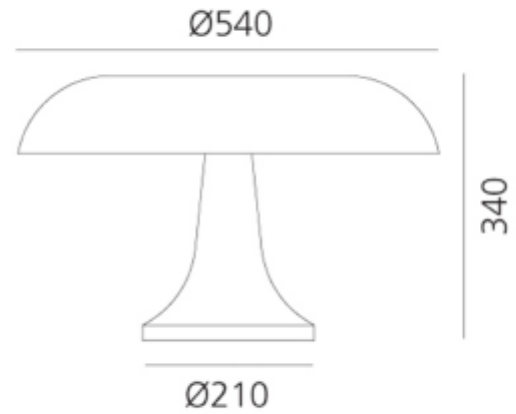

## FDV SPEC SHEET

Nesso White  
Art. no: 0056010A

**Ledpro**  
by NORLUX

### PRODUKT

|              |      |
|--------------|------|
| IP-grad:     | IP20 |
| Farge :      | Hvit |
| Høyde [mm]:  | 340  |
| Bredde [mm]: | 540  |