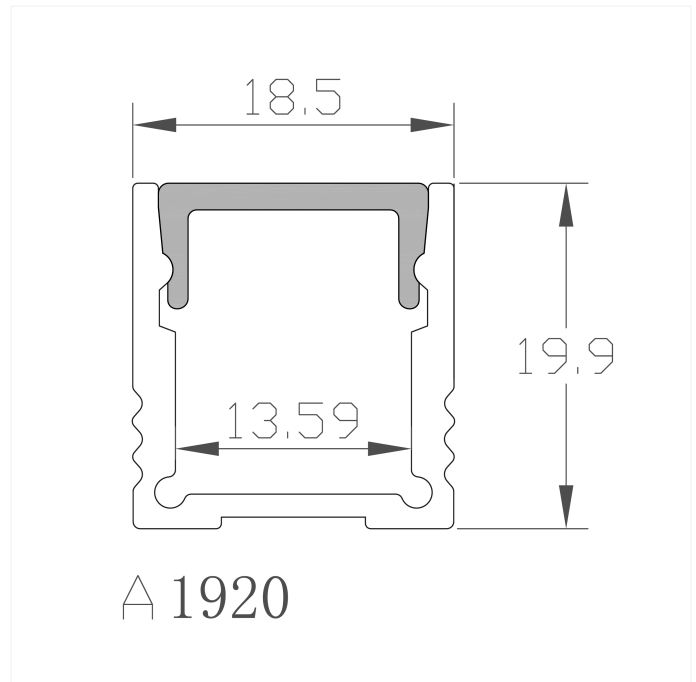

FDV SPEC SHEET

Profile U3 Alu 2m 18,5x20mm incl f.cover,end cap, clips

Art. no: A1920

Ledpro
by NORLUX

Profile U3 Alu 2m 18,5x20mm incl f.cover,end cap, clip

Art. no: A1920

PRODUKT

Lengde:	2000
Høyde:	19,9
Bredde:	18,5
Vekt [kg]:	0,525