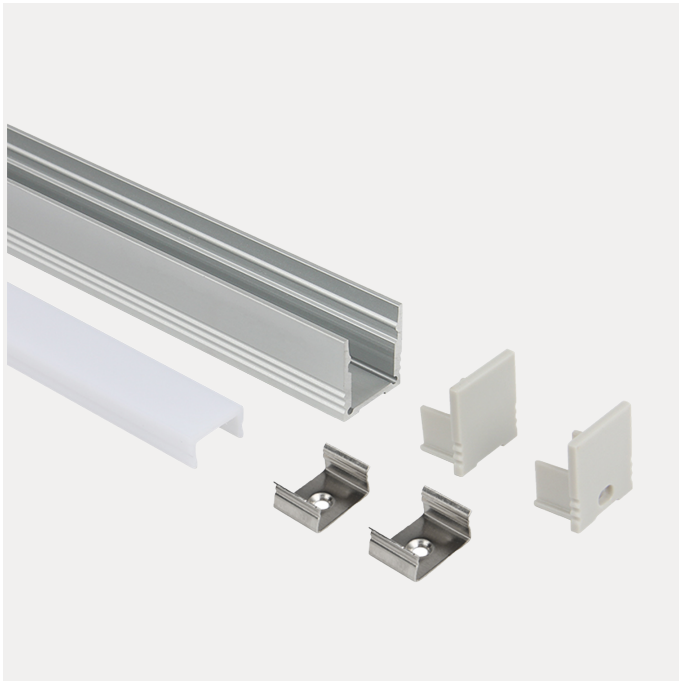

FDV SPEC SHEET

Profile U3 Alu 2m 18,5x20mm incl f.cover,end cap, clips

Art. no: A1920

Ledpro
by NORLUX

Profile U3 Alu 2m 18,5x20mm incl f.cover,end cap, clip

Art. no: A1920

PRODUKT

Lengde:	2000
Høyde:	19,9
Bredde:	18,5
Vekt [kg]:	0,525